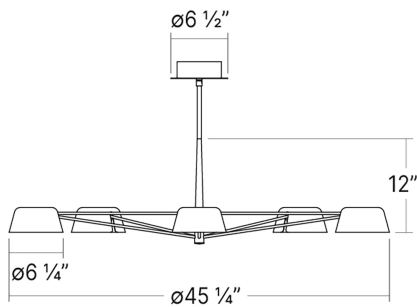

## Dimensions

Height	12"
Diameter	45.5"
Size	5 Light
Canopy/Backplate/Base	6.5"