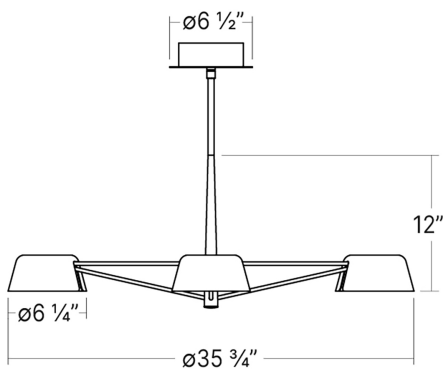

## Dimensions

Height	12"
Diameter	35.75"
Size	3 Light
Canopy/Backplate/Base	6.5"