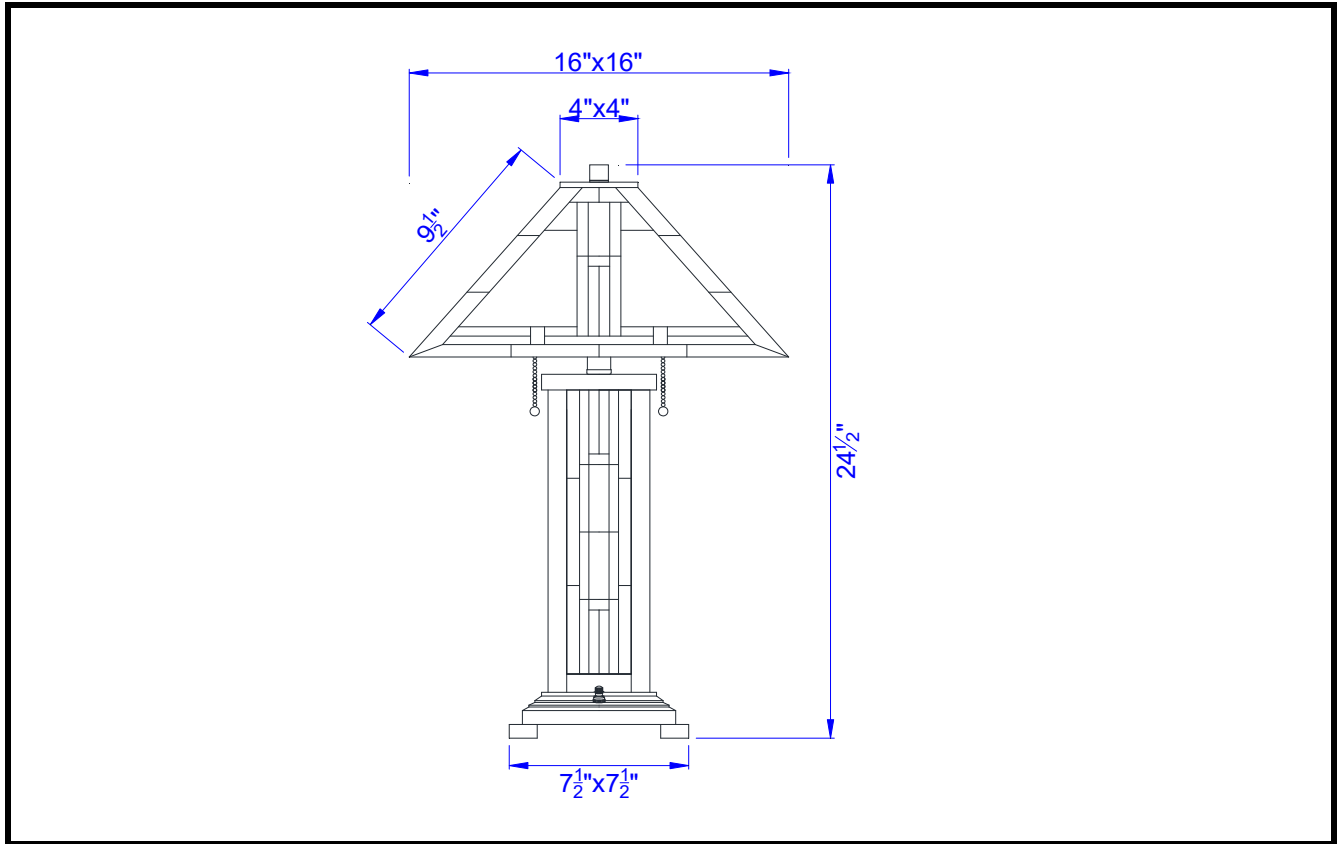

- Model No:** BO-2719TB
- Description:** 60W x 2 Tiffany table lamp with 7W night light
- Material:** Metal
- Finish :** Tiffany
- Height:** 24 1/2"
- Reach:** 16"
- Base Width:** 7 1/2"X 7 1/2"
- Wattage :** 60W x 2 + 7W
- Socket :** Medium Base (E26)+Candelabra Base (E12)
- Switch:** On/off
- Bulb:** Incandescent, CFL
- Wire Length:** 6'
- Wire Color:** Brown
- Shade No:**
- Material:** Tiffany
- Shade size:** 4"x4"x16"x16"x9 1/2"
- Certificate :** 