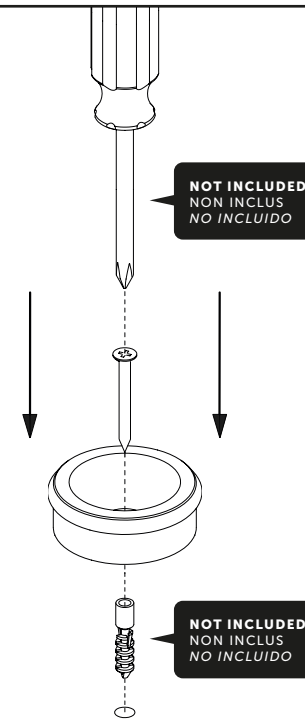

BUSTER+PUNCH

LONDON

DOOR STOP / FLOOR

INSTRUCTION MANUAL MANUEL D'UTILISATION MANUAL DE INSTRUCCIONES

EN: Fixings used should be suitable for the intended location and weight of the product.

FR: Les raccords utilisés doivent convenir à l'emplacement prévu et au poids du produit.

SP: Las piezas que utilice para la instalación deben ser adecuadas para su ubicación y para el peso del producto.

BUSTERANDPUNCH.COM
L0083

1

2

3