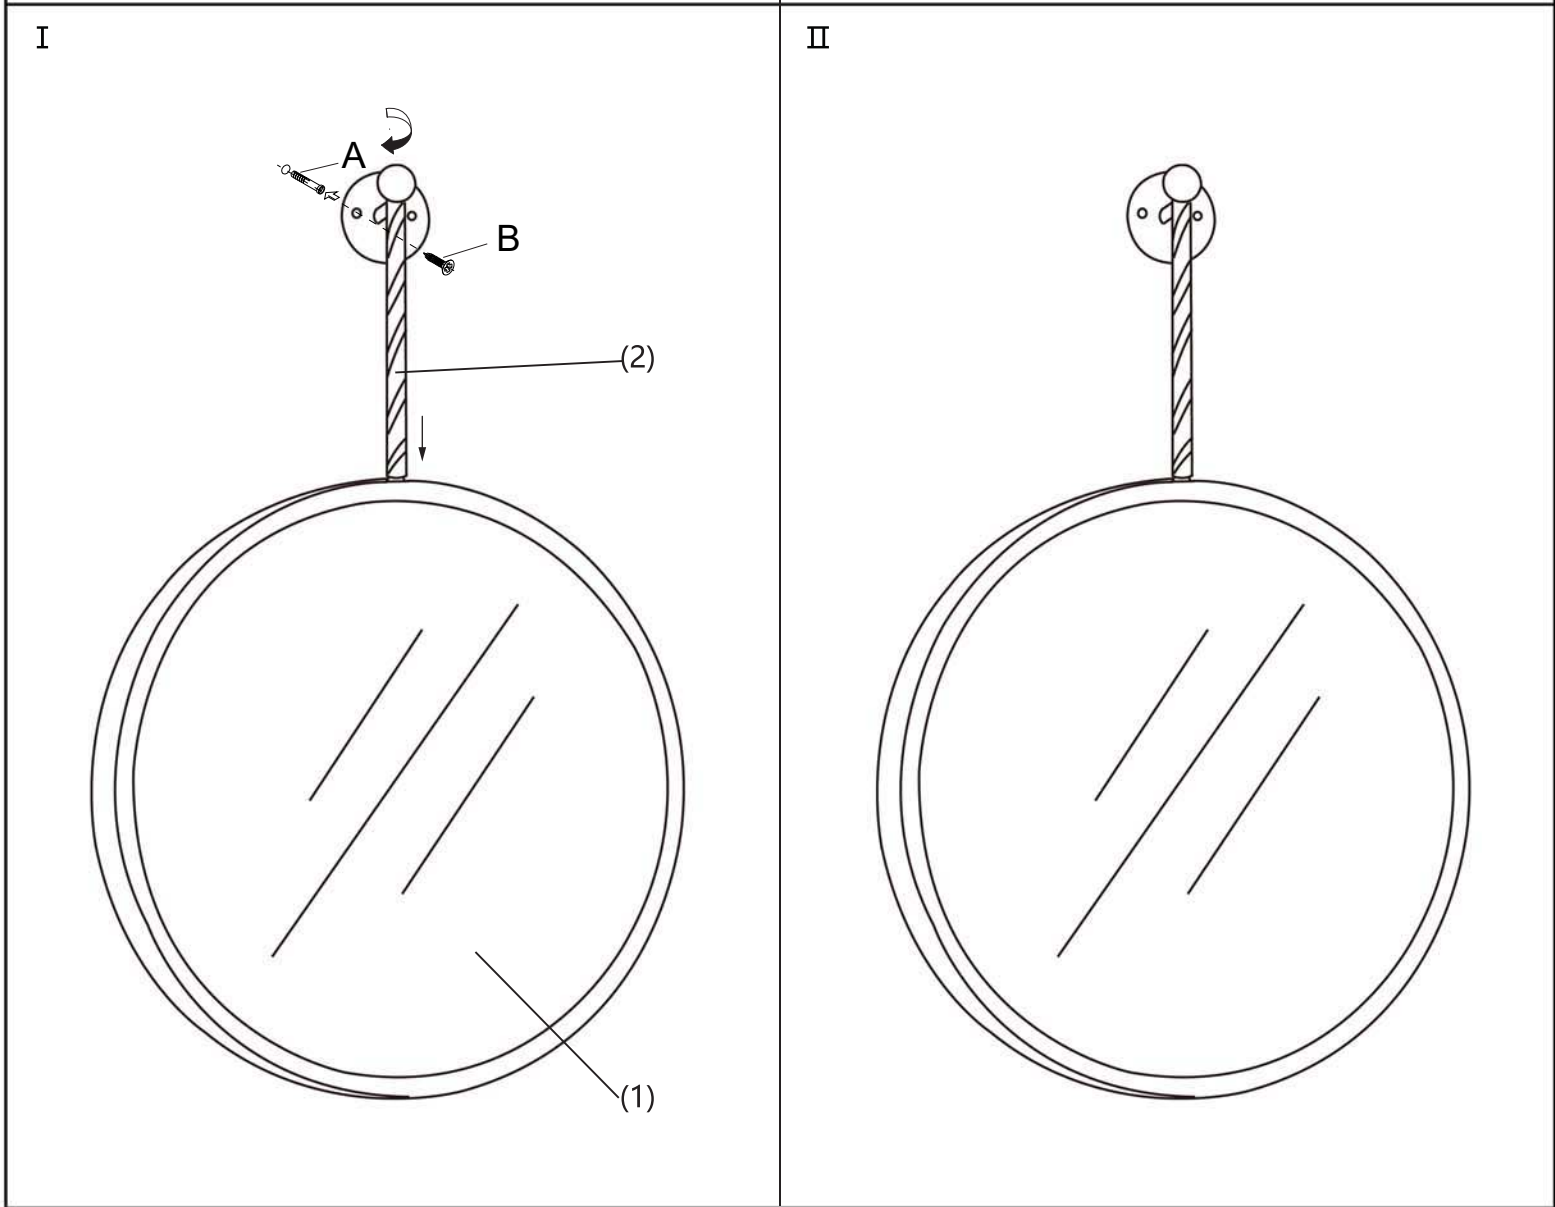

ITEM NAME/NOM D'ITEM: MOSS MIRROR
ITEM # /NO.ITEM: A12229

PARTS LIST/LISTE DES PIÈCES

(1)	(2)	(3)
 × 1	 × 1	<p>A.  5×30mm × 2</p> <p>B.  4×40mm × 2</p>

ASSEMBLY INSTRUCTIONS/INSTRUCTIONS D'ASSEMBLAGE

For missing parts or damaged parts, please call