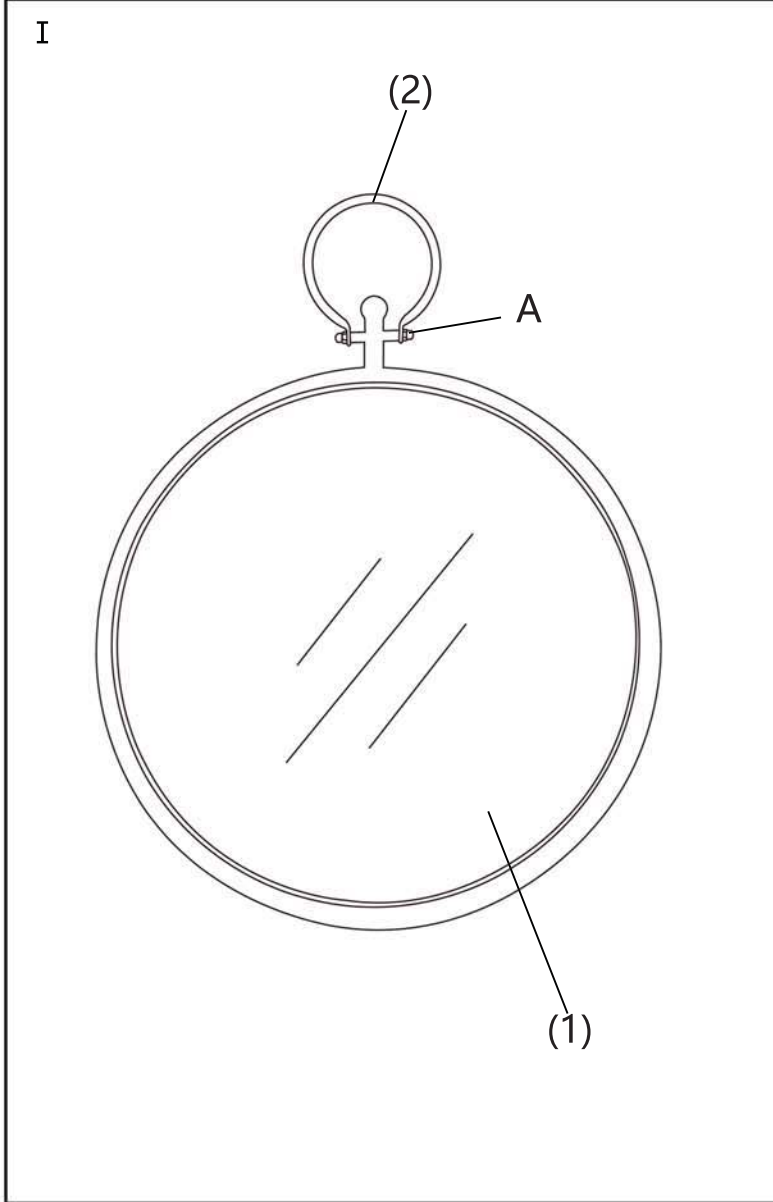

ITEM NAME/NOM D'ITEM: KIRKHAM MIRROR

ITEM # /NO.ITEM: A12227

PARTS LIST/LISTE DES PIÈCES

(1) × 1	(2) × 1	(3) A. M6 × 2 B. M6 × 1

ASSEMBLY INSTRUCTIONS/INSTRUCTIONS D'ASSEMBLAGE

For missing parts or damaged parts, please call

USA : 1-866-798-6663
Canada : 514-382-6661