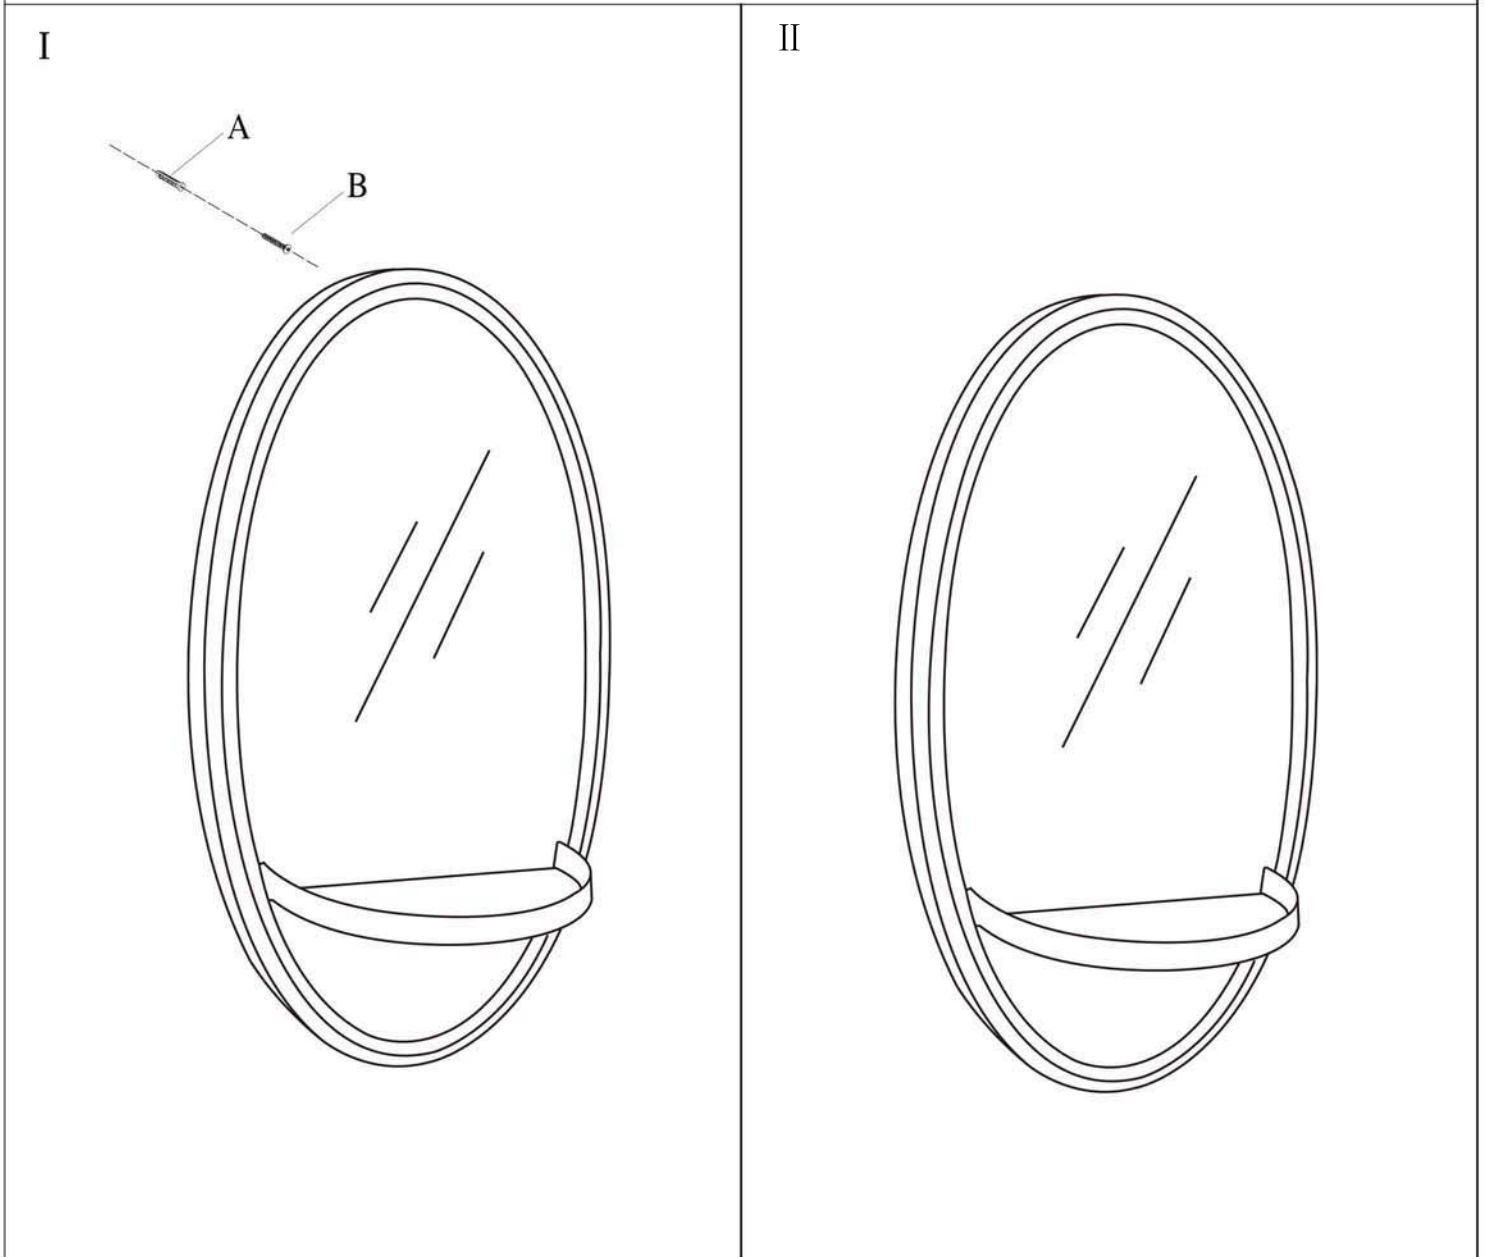

ITEM NAME/NOM D'ITEM: OGEE WALL DÉCOR

ITEM #/NO. ITEM: A10987

PARTS LIST/LISTE DES PIÈCES

(1)	(2)
x1	<table><tbody><tr><td data-bbox="877 481 909 515">A</td><td data-bbox="981 459 1077 526"></td><td data-bbox="1157 481 1332 515">Ø5x30mm</td><td data-bbox="1428 481 1476 515">x1</td></tr><tr><td data-bbox="877 604 909 638">B</td><td data-bbox="981 582 1077 649"></td><td data-bbox="1157 604 1332 638">Ø4x40mm</td><td data-bbox="1428 604 1476 638">x1</td></tr></tbody></table>

ASSEMBLY INSTRUCTIONS/INSTRUCTIONS D'ASSEMBLAGE

For missing parts or damaged parts, please call /
Pour pièce manquante ou endommagée, veuillez appeler:

(USA) 1-866-798-6663