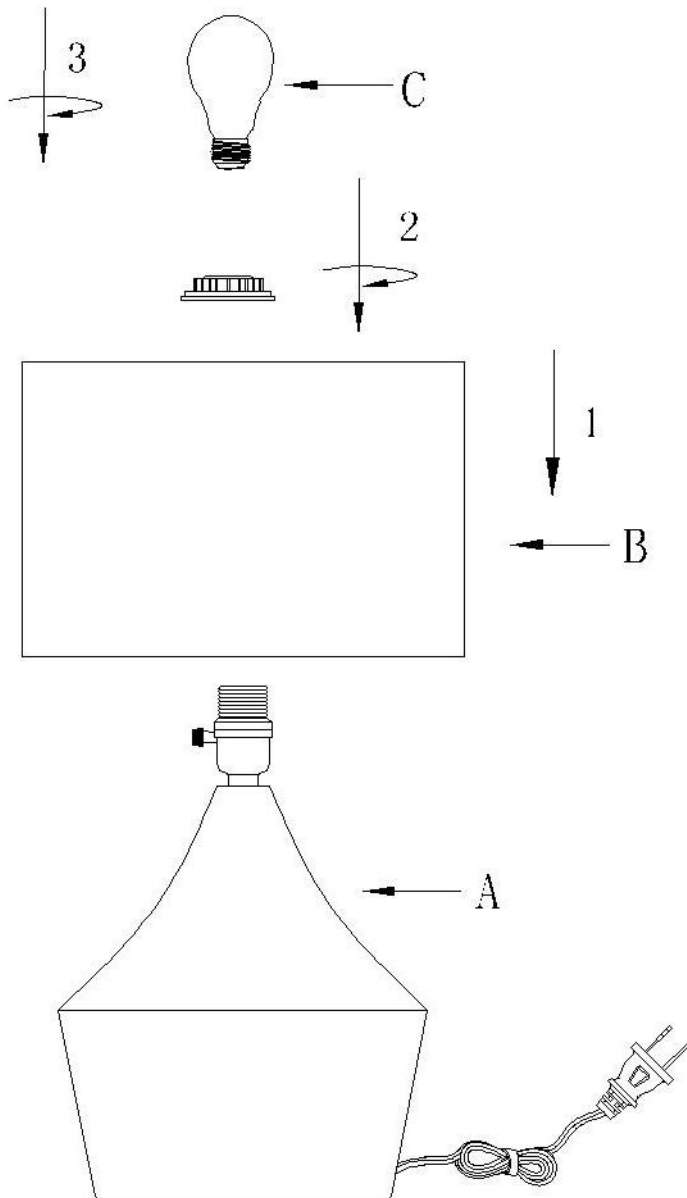

## 56073, KELLY TABLE LAMP

PARTS LIST / Liste des pièces	
A	 x1
B	 x1
C	 x1 Bulb not included
<b>Bulb Recommendation:</b> ZUO ITEM#P50027(LED Bulb 6W) is recommended, purchase separately.	

### Assembly Instructions:

1. Before assembling, turn the power switch off or unplug the lamp.
2. Use one (1) E26, Type A, Max. 60W light bulb.
3. To avoid scratches and damages, use proper tools to assemble the lamp.
4. For safety, keep children away from the electric parts of the lamp.

### Instructions d'Assemblage:

1. Avant l'assemblage, couper la source d'alimentation du courant électrique.
2. Use one (1) E26, Type A, Max. 60W.
3. Pour éviter de faire des égratignures et dommages, ne pas se servir d'outils durs ou pointus pour l'assemblage de cette lampe.
4. Pour leur protection, tenir les enfants loin des conduits électriques.