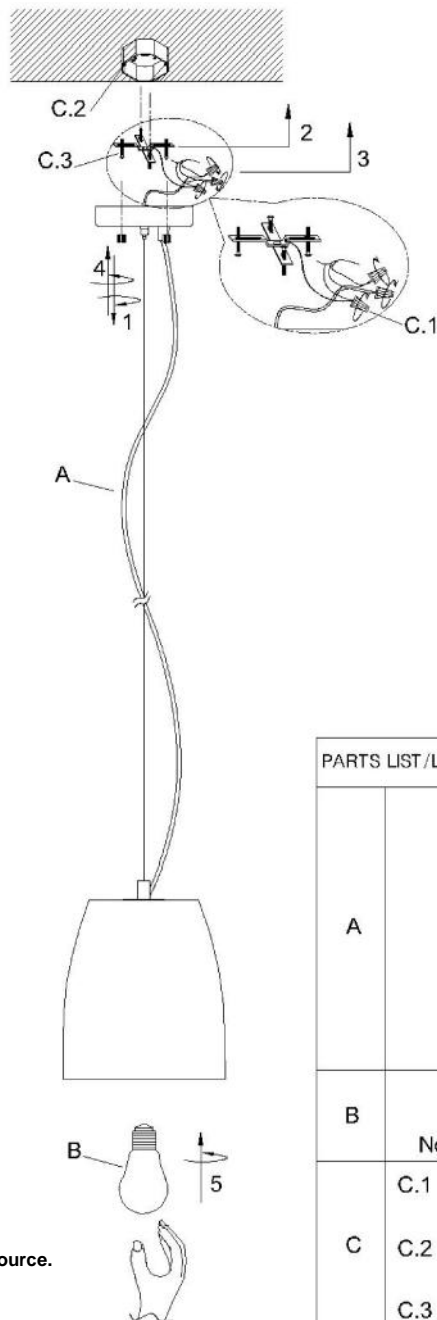

50205, Fortune Ceiling Lamp

PARTS LIST/Liste des pièces

A		x1
B		x1
	Not Included	
C	C.1 	x3
	C.2 	x2
	C.3 	x2

Assembly Instructions:

1. Before assembling, turn off the main power source.
2. Use one (1) E26 Max. 60W light bulb.
3. To avoid scratches and damages, do not use hard or sharp tools to assemble the lamp.
4. For their safety, keep children away from the electric parts of this lamp.

If the external wire or cable becomes damaged, only the manufacturer, service agent or qualified individual should make the repairs in order to avoid hazard.

Instructions d'Assemblage:

1. Avant l'assemblage, couper la source d'alimentation du courant électrique.
2. Utiliser une ampoule (1) E26 Max. 60W.
3. Pour éviter de faire des égratignures et dommages, ne pas se servir d'outils durs ou pointus pour l'assemblage de cette lampe.
4. Pour leur protection, tenir les enfants loin des conduits électriques.