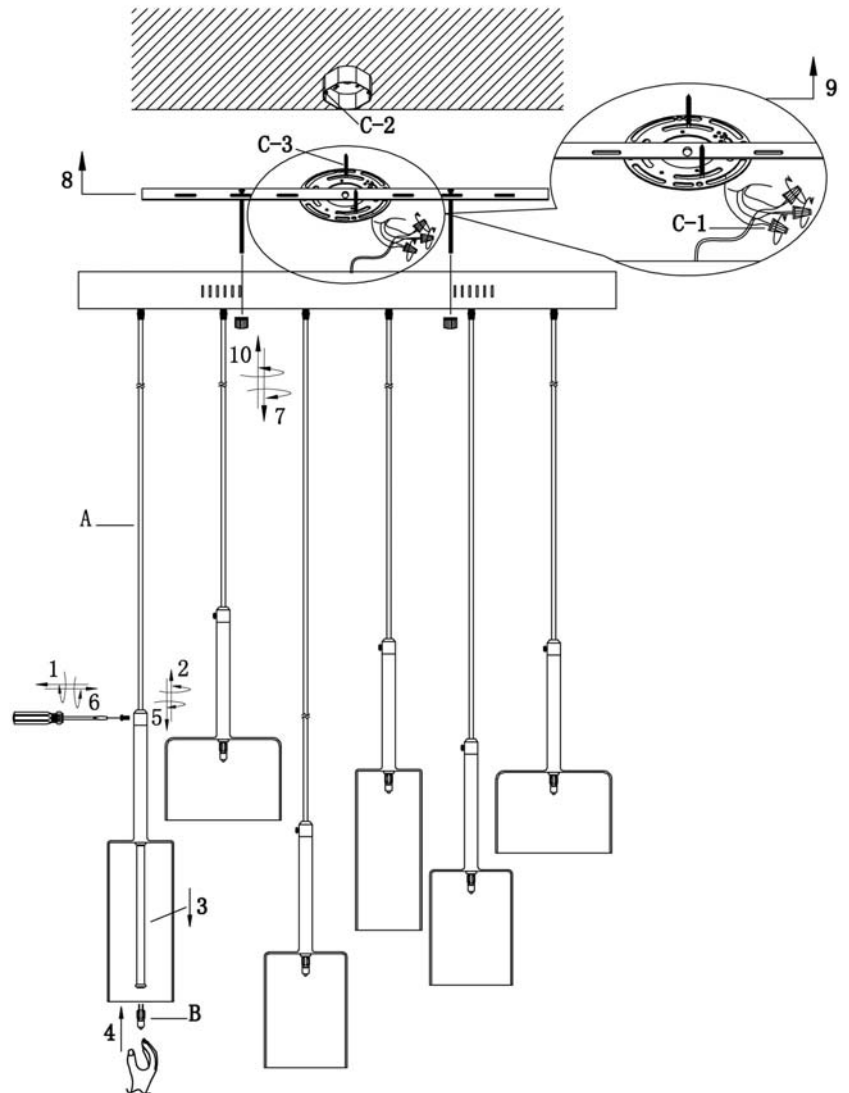

50140, HALE CEILING LAMP

PARTS LIST/Liste des pièces			
A		x1	
B		x6	Bulb not included
C	C-1. 	x3	
	C-2. 	x2	
	C-3. 	x2	

Assembly Instructions:

1. Before assembling, turn the power switch off or unplug the lamp.
2. Use six (6) G4, LED, Max. 3W, 3000K light bulbs.
3. To avoid scratches and damages, use proper tools to assemble the lamp.
4. For safety, keep children away from the electric parts of the lamp.

If the external wire or cable is damaged, only the manufacturer, service agent or qualified electrician can do the repairing to avoid danger.

Instructions d'Assemblage:

1. Avant l'assemblage, couper la source d'alimentation du courant électrique.
2. Utiliser six ampoules (6) G4, LED, Max. 3W, 3000K.
3. Pour éviter de faire des égratignures et dommages, ne pas se servir d'outils durs ou pointus pour l'assemblage de cette lampe.
4. Pour leur protection, tenir les enfants loin des conduits électriques.