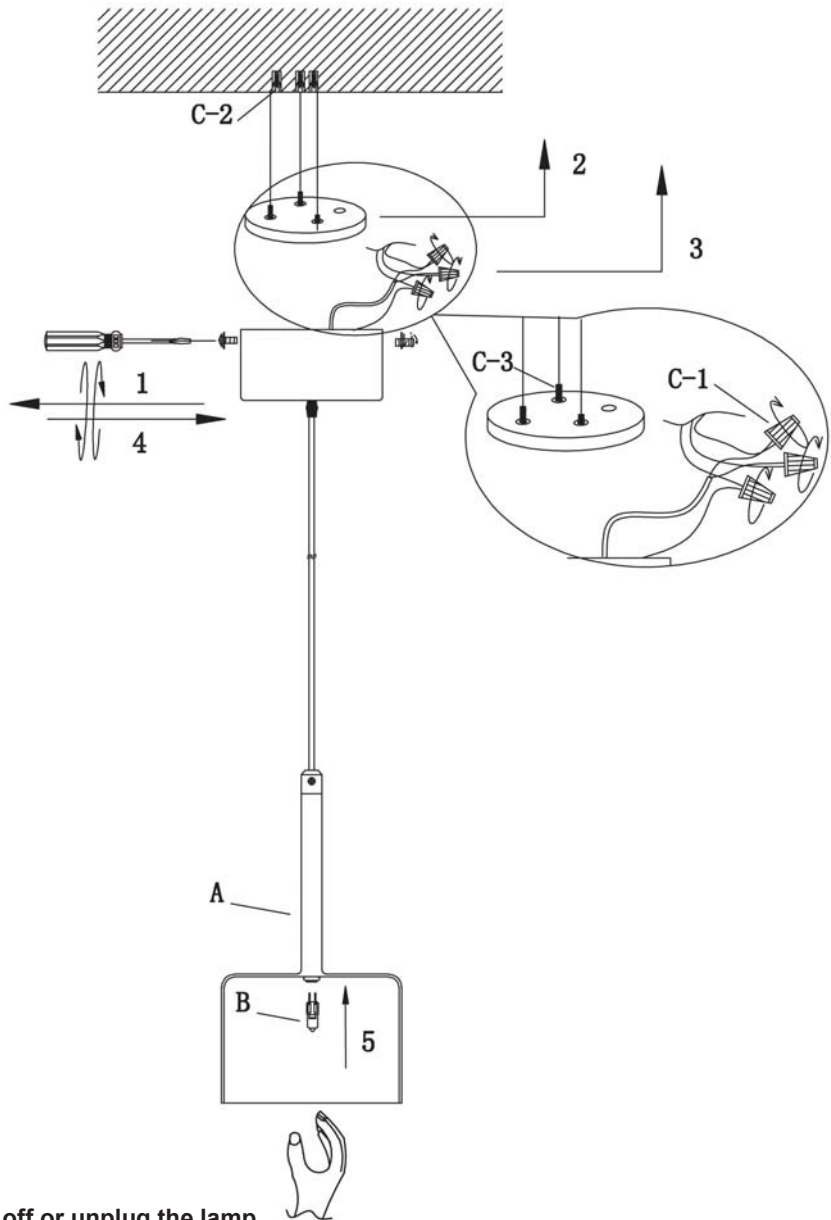

50136 , STORM CEILING LAMP

PARTS LIST/Liste des pièces			
A			x1
B		Starter bulb included	x1
C	C.1 	P3	x3
	C.2 	Ø7x30mm	x3
	C.3 	Ø4x30mm	x3

Assembly Instructions:

1. Before assembling, turn the power switch off or unplug the lamp.
2. Use one (1) G4, LED Max 3W 3000K.
3. To avoid scratches and damages, use proper tools to assemble the lamp.
4. For safety, keep children away from the electric parts of the lamp.

If the external wire or cable is damaged, only the manufacturer, service agent or qualified electrician can do the repairing to avoid danger.

Instructions d'Assemblage:

1. Avant l'assemblage, couper la source d'alimentation du courant électrique.
2. Utiliser une ampoule (1) G4, LED Max 3W 3000K.
3. Pour éviter de faire des égratignures et dommages, ne pas se servir d'outils durs ou pointus pour l'assemblage de cette lampe.
4. Pour leur protection, tenir les enfants loin des conduits électriques.