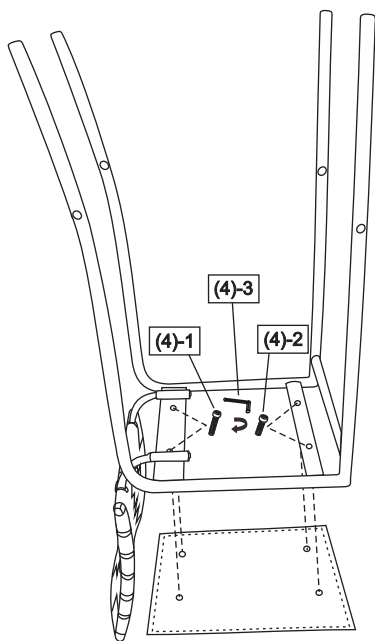

ITEM NAME/NOM D' ITEM: CRISS CROSS COUNTER BARSTOOL
ITEM # /NO. ITEM: 333070(ESPRESSO/ESPRESSO)
333071(WHITE/BLANC)

PART LIST/Liste des pièces

(1)	(2)	(3)	(4)
μ E X1	X1	X1	1. X2 2. X6 3. X1

INSTRUCTION

A