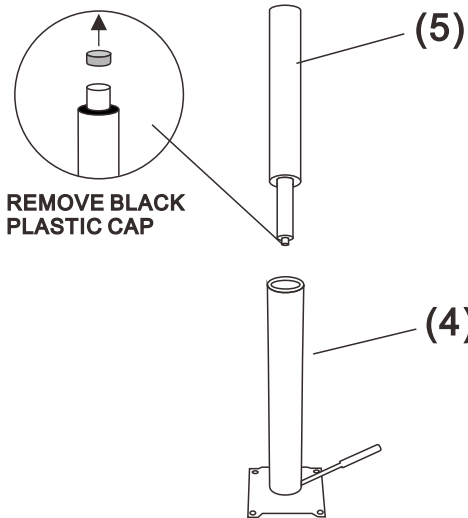

ITEM NAME /NOM D' ITEM:SODA BARSTOOL

ITEM # /NO. ITEM:300251 (WHITE/BLANC)

Enquiry:parts@zuomod.com

PART LIST/Liste des pièces

(1)	(2)	(3)	(4)	(5)	(6)
					1. X4 6*25mm 2. X3 8*30mm 3. X1 4. X1
X1	X1	X1	X1	X1	

INSTRUCTION

A