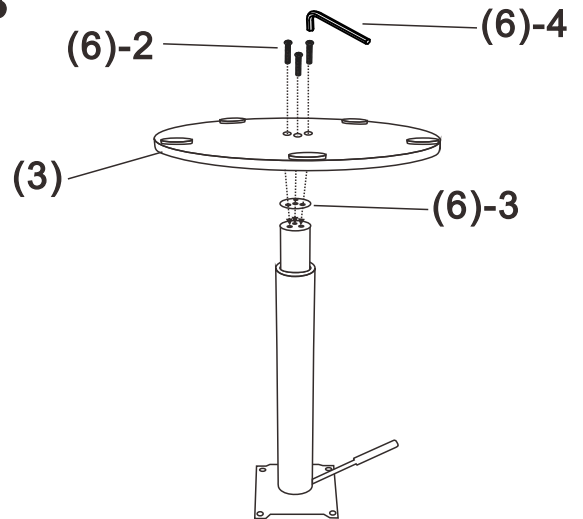

# ITEM NAME /NOM D' ITEM:SODA BARSTOOL

ITEM # /NO. ITEM:300251 (WHITE/BLANC)

Enquiry:parts@zuomod.com

## PART LIST/Liste des pièces

(1)	(2)	(3)	(4)	(5)	(6)
					<p>1.  X4 6*25mm</p> <p>2.  X3 8*30mm</p> <p>3.  X1</p> <p>4.  X1</p>
X1	X1	X1	X1	X1	

## INSTRUCTION

**A**

**B**

**C**

**D**