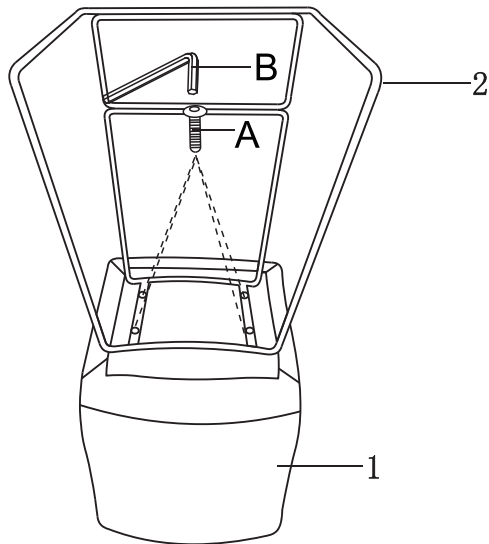

ZUO®

ITEM NAME / NOM D'ITEM: ADELE BAR CHAIR

ITEM #/NO. ITEM: 109502/109503

PARTS LIST / LISTE DES PIÈCES

(1)	(2)	(3)
 x1	 x1	A.  M6x20mm x4 B.  6mm x1

ASSEMBLY INSTRUCTIONS / INSTRUCTIONS D'ASSEMBLAGE

I.

II.