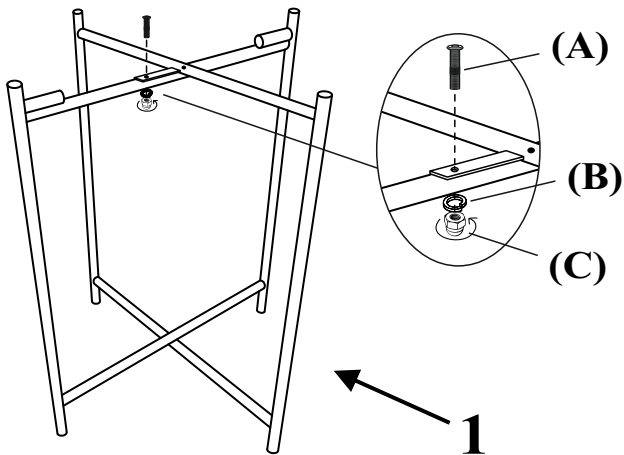

ITEM NAME / NOM D'ITEM: DAVID SIDE TABLE
ITEM # / NO. ITEM: 109360

PARTS LIST / LISTE DES PIÈCES

(1)	(2)	(3)		
 <p style="text-align: center;">X1</p>	 <p style="text-align: center;">X1</p>	<p>(A)</p>  <p style="text-align: center;">X1</p>	<p>(B)</p>  <p style="text-align: center;">X1</p>	<p>(C)</p>  <p style="text-align: center;">X1</p>

ASSEMBLY INSTRUCTIONS / INSTRUCTIONS D'ASSEMBLAGE

(I) Open the metal frame (1) and tighten the dome nut (C) by inserting the screw (A)

(III)

(II) Place the marble top (2) on the metal frame (1)