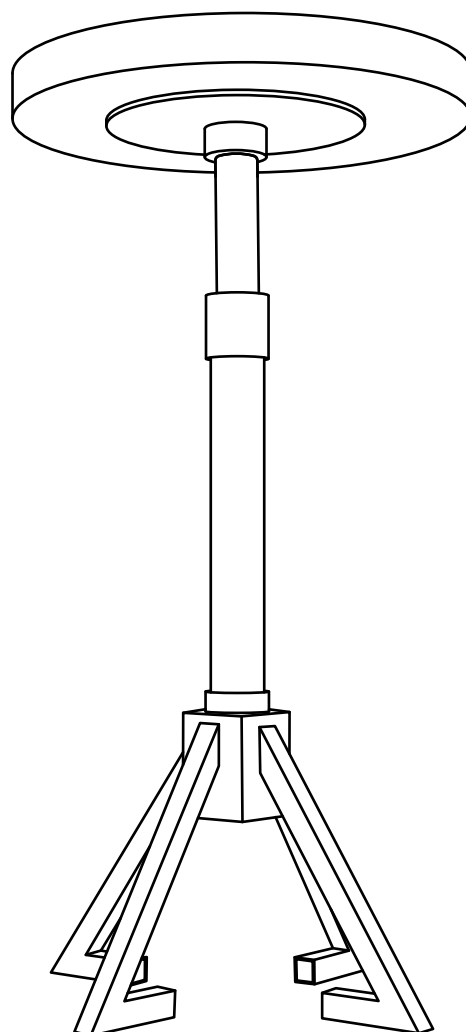

ITEM NAME / NOM D'ITEM: MAURICE SIDE TABLE
ITEM # / NO. ITEM: 109352

PARTS LIST / LISTE DES PIÈCES

(1)	(2)	(3)
 <p>X1</p>	 <p>X1</p>	 <p>X1</p>

ASSEMBLY INSTRUCTIONS / INSTRUCTIONS D'ASSEMBLAGE

(I) Fix the metal rod (2) to the metal base (1)

(III)

(II) Fix the marble top (3) to the metal rod (2)