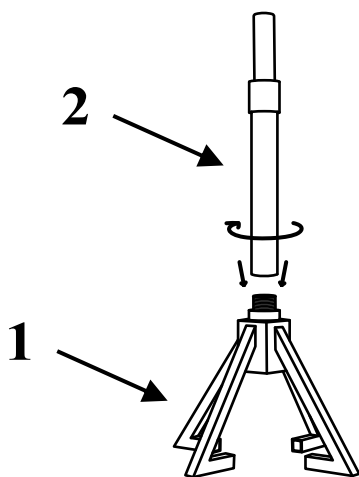

ITEM NAME / NOM D'ITEM: MAURICE SIDE TABLE
ITEM # / NO. ITEM: 109352

PARTS LIST / LISTE DES PIÈCES

(1)	(2)	(3)
 <p>X1</p>	 <p>X1</p>	 <p>X1</p>

ASSEMBLY INSTRUCTIONS / INSTRUCTIONS D'ASSEMBLAGE

(I) Fix the metal rod (2) to the metal base (1)

(III)

(II) Fix the marble top (3) to the metal rod (2)