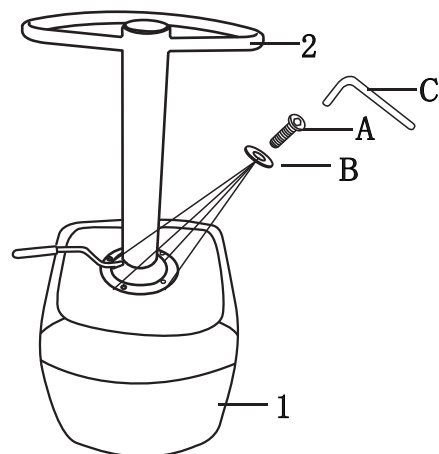

ZUO®

ITEM NAME / NOM D'ITEM: SETH BAR CHAIR

ITEM #/NO. ITEM: 109042/109043/109044

PART LIST / LISTE DES PIÈCES

(1)	(2)	(3)	(4)	(5)
x1	x1	x1	x1	A. M6x18mm x4 B. ø 6mm x4 C. 6mm x1

ASSEMBLY INSTRUCTIONS / INSTRUCTIONS D'ASSEMBLAGE

I.

II.

III.

IV.

For missing parts or damaged parts, please call

USA : 1-866-798-6663

Canada : 514-382-6661

AI-V1-210505