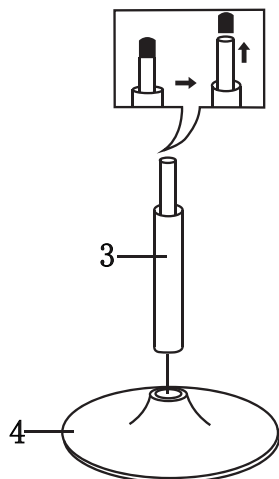

ZUO®

ITEM NAME / NOM D'ITEM: SETH BAR CHAIR

ITEM #/NO. ITEM: 109042/109043/109044

PART LIST / LISTE DES PIÈCES

(1)	(2)	(3)	(4)	(5)
x1	x1	x1	x1	A. M6x18mm x4 B. ø 6mm x4 C. 6mm x1

ASSEMBLY INSTRUCTIONS / INSTRUCTIONS D'ASSEMBLAGE

I.

II.