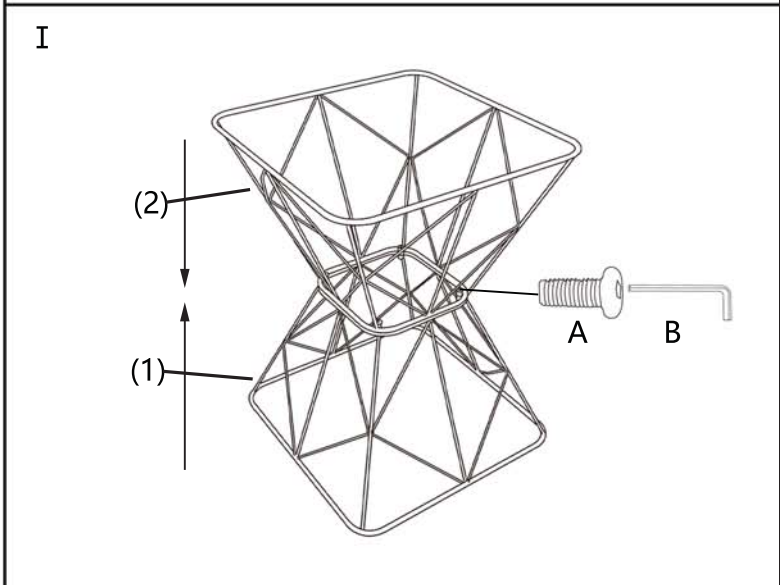

ITEM NAME/NOM D'ITEM: TIMOTHY SIDE TABLE
ITEM # /NO.ITEM: 101928

PARTS LIST/LISTE DES PIÈCES

(1)	(2)	(3)	
			× 1
× 1	× 1	(4)	
		A.	M6×16mm × 4
		B.	6mm × 1
		C.	15mm × 4

ASSEMBLY INSTRUCTIONS/INSTRUCTIONS D'ASSEMBLAGE