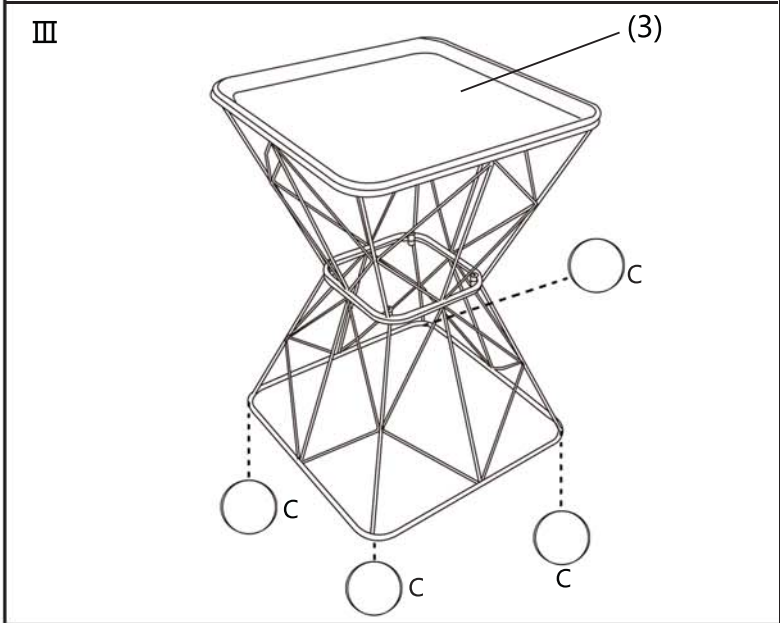

ITEM NAME/NOM D'ITEM: TIMOTHY SIDE TABLE
ITEM # /NO.ITEM: 101928

PARTS LIST/LISTE DES PIÈCES

(1)	(2)	(3)	
			× 1
× 1	× 1	(4)	
		A.	M6×16mm × 4
		B.	6mm × 1
		C.	15mm × 4

ASSEMBLY INSTRUCTIONS/INSTRUCTIONS D'ASSEMBLAGE