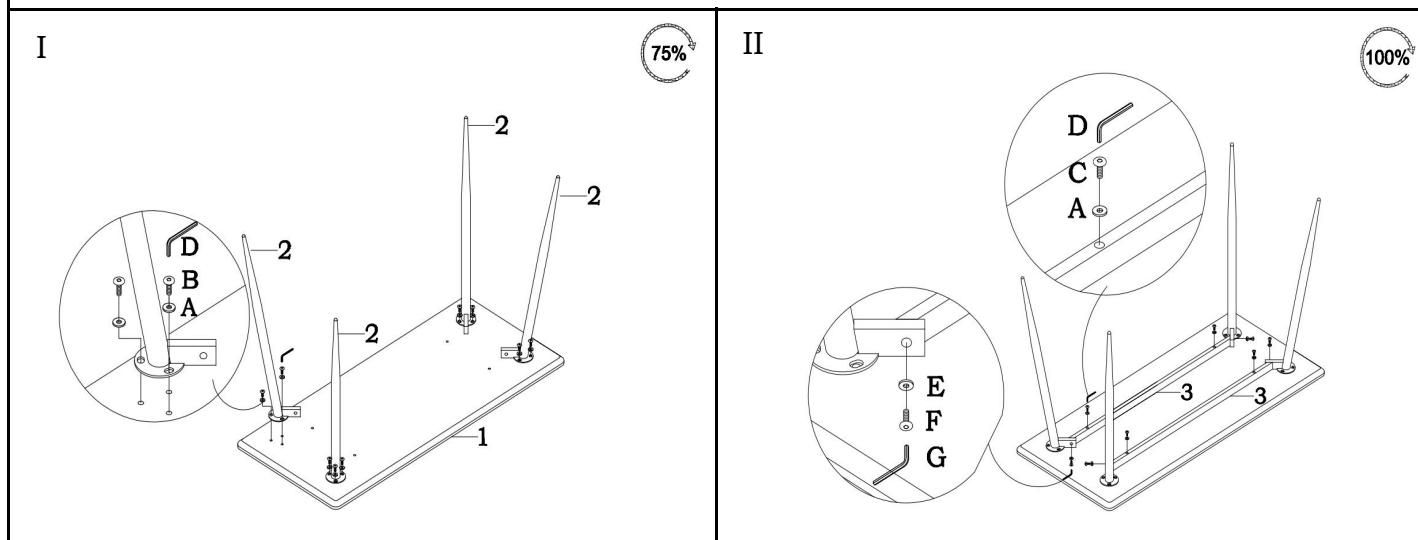

ITEM NAME/NOM D'ITEM: GRENOBLE CONSOLE TABLE/GARD CONSOLE TABLE

ITEM #/NO. ITEM:101886/101887

PARTS LIST/LISTE DES PIÈCES

(1)	(2)	(3)	(4)
			A. ϕ 6mm x 16
x1	x4	x2	B. M6x18mm x 12
			C. M6x45mm x 4
			D. 4mm x 1
			E. ϕ 8mm x 4
			F. M8x25mm x 4
			G. 5mm x 1

ASSEMBLY INSTRUCTIONS / INSTRUCTIONS D'ASSEMBLAGE

For missing parts or damaged parts, please call /

Pour pièce manquante ou endommagée, veuillez appeler:

USA, Canada and Mexico: (866)-798-6663