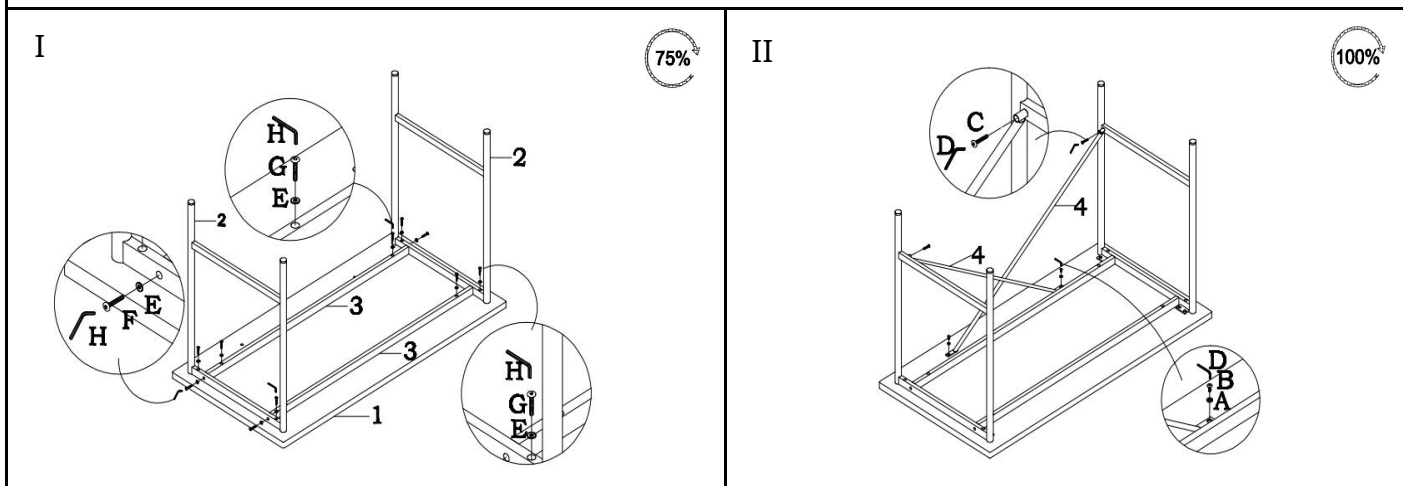

ITEM NAME/NOM D'ITEM: BURST DESK/TOURS DESK

ITEM #/NO. ITEM: 101877/101878

PARTS LIST/LISTE DES PIÈCES

(1)	(2)	(3)	(4)	(5)
				A. ϕ 6mm x 2 B. M6x18mm x 2 C. M6x35mm x 2 D. 4mm x 1 E. ϕ 8mm x 12 F. M8x35mm x 4 G. M8x45mm x 8 H. 5mm x 1
x1	x2	x2	x2	

ASSEMBLY INSTRUCTIONS / INSTRUCTIONS D'ASSEMBLAGE

For missing parts or damaged parts, please call /
Pour pièce manquante ou endommagée, veuillez appeler:

USA, Canada and Mexico: (866)-798-6663