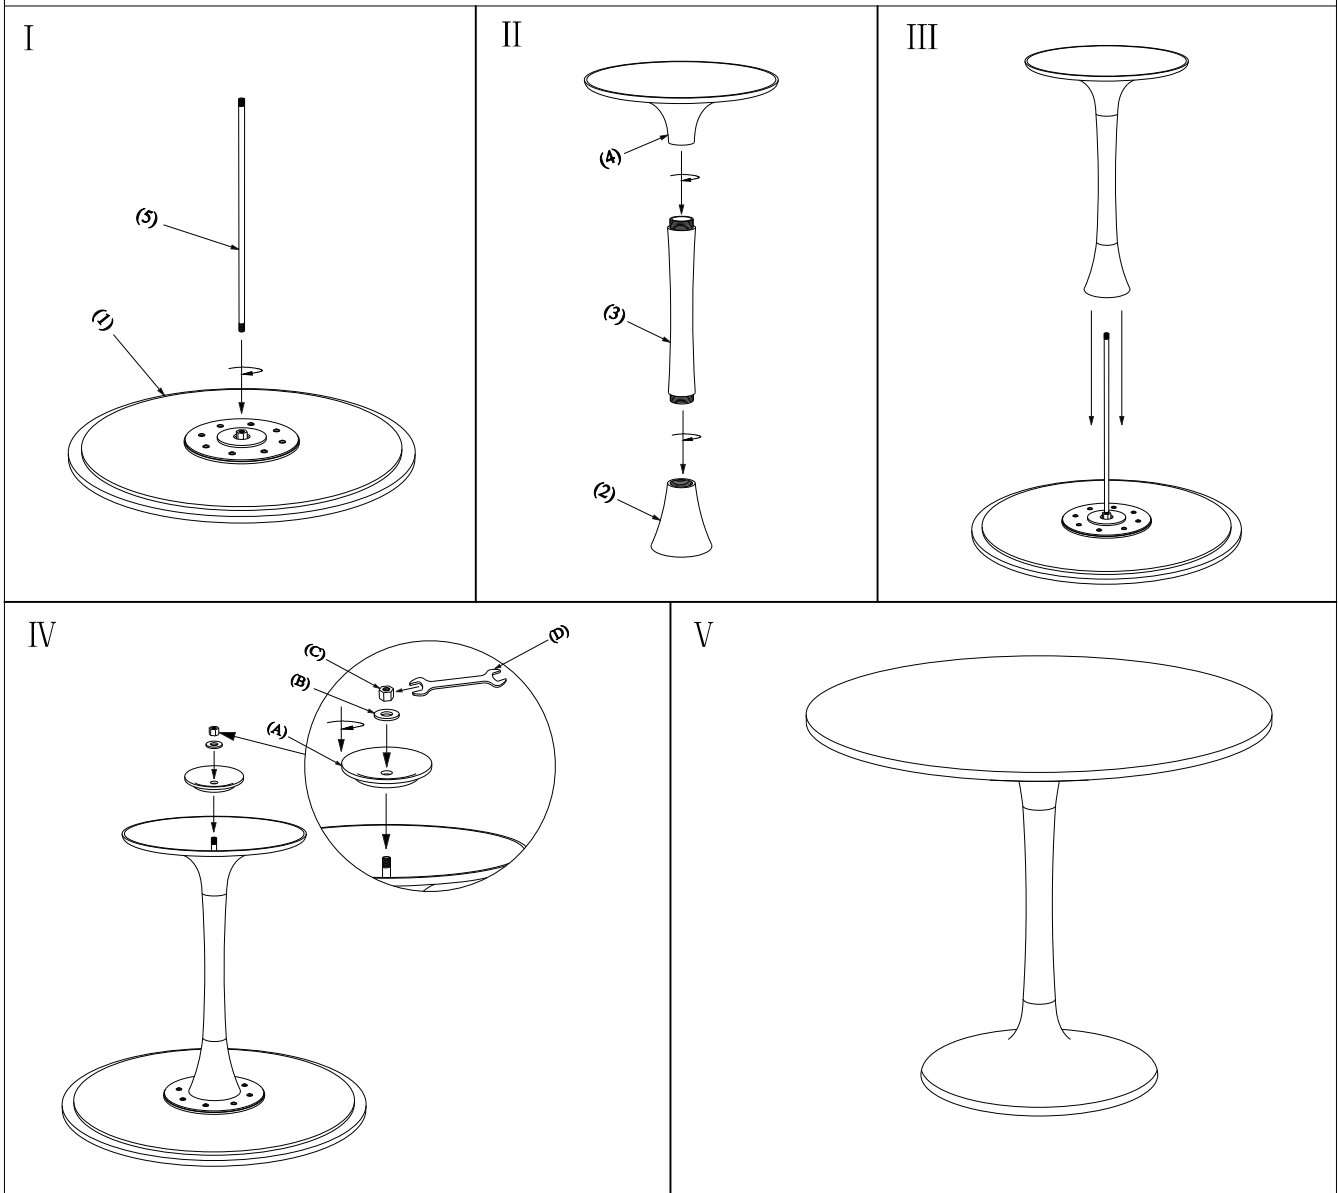

ITEM NAME / NOM D' ITEM: FULLERTON TABLE

ITEM #/NO.ITEM: 101842

PARTS LIST/LISTE DES PIÈCES

(1)	(2)	(3)	(4)
 x1	 x1	 x1	 x1
(5)	(6)		
 x1	(A)	(B)	(C)
	 x1	 x1	 x1
			(D)
			 x1

ASSEMBLY INSTRUCTIONS/INSTRUCTIONS D'ASSEMBLAGE