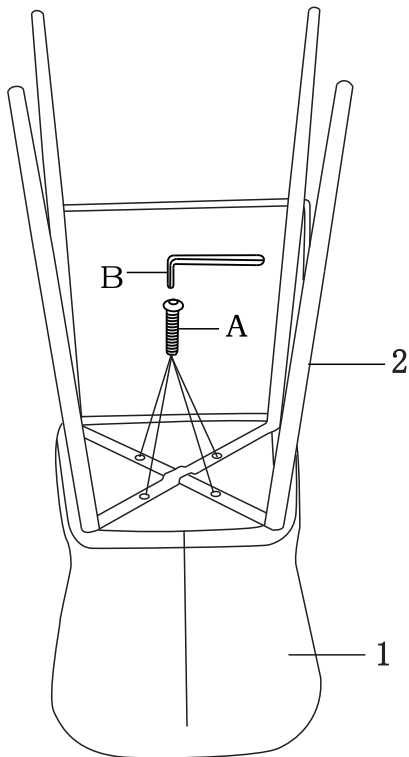

ZUO®

ITEM NAME / NOM D'ITEM: MANCHESTER BAR CHAIR

ITEM #/NO. ITEM: 101709

PART LIST / LISTE DES PIÈCES

(1)	(2)	(3)
x1	x1	A. M6x18mm x4 B. 6mm x1

ASSEMBLY INSTRUCTIONS / INSTRUCTIONS D'ASSEMBLAGE

I.

II.