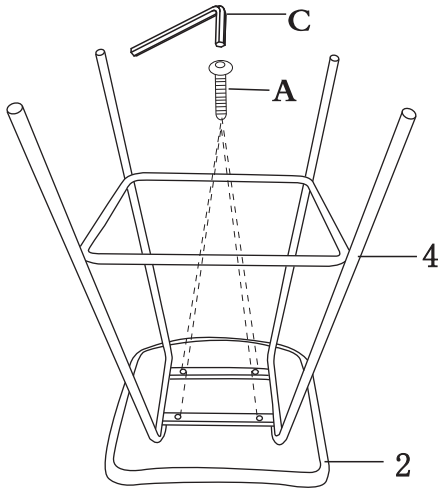

ZUO®

ITEM NAME / NOM D'ITEM: BOSTON COUNTER CHAIR

ITEM #/NO. ITEM: 101707

PART LIST / LISTE DES PIÈCES

(1)	(2)	(3)	(4)	(5)
				A. M6x25mm x8 B. M6x30mm x4 C. 6mm x1
x1	x1	x1	x1	

ASSEMBLY INSTRUCTIONS / INSTRUCTIONS D'ASSEMBLAGE

I.

III.