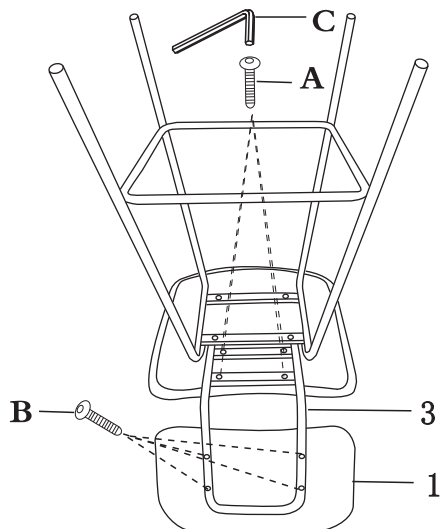

ZUO®

ITEM NAME / NOM D'ITEM: BOSTON COUNTER CHAIR

ITEM #/NO. ITEM: 101707

PART LIST / LISTE DES PIÈCES

(1)	(2)	(3)	(4)	(5)
				A. M6x25mm x8 B. M6x30mm x4 C. 6mm x1
x1	x1	x1	x1	

ASSEMBLY INSTRUCTIONS / INSTRUCTIONS D'ASSEMBLAGE

I.

III.

II.

For missing parts or damaged parts, please call

USA : 1-866-798-6663

Canada : 514-382-6661

AI-1-200324