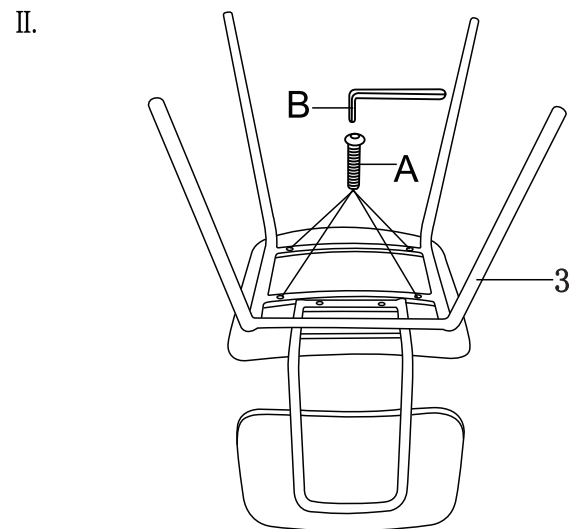

ITEM NAME/NOM D'ITEM: BOSTON DINING CHAIR

ITEM #/NO. ITEM: 101706

PARTS LIST / LISTE DES PIÈCES

(1)	(2)	(3)	(4)
x1	x1	x1	A. M6x25mm x8 B. 6mm x1

ASSEMBLY INSTRUCTIONS / INSTRUCTIONS D'ASSEMBLAGE