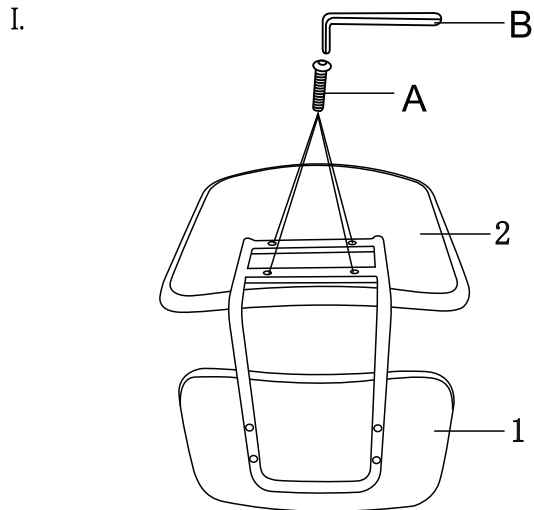

ITEM NAME/NOM D'ITEM: BOSTON DINING CHAIR

ITEM #/NO. ITEM: 101706

PARTS LIST / LISTE DES PIÈCES

(1)	(2)	(3)	(4)
x1	x1	x1	A. M6x25mm x8 B. 6mm x1

ASSEMBLY INSTRUCTIONS / INSTRUCTIONS D'ASSEMBLAGE