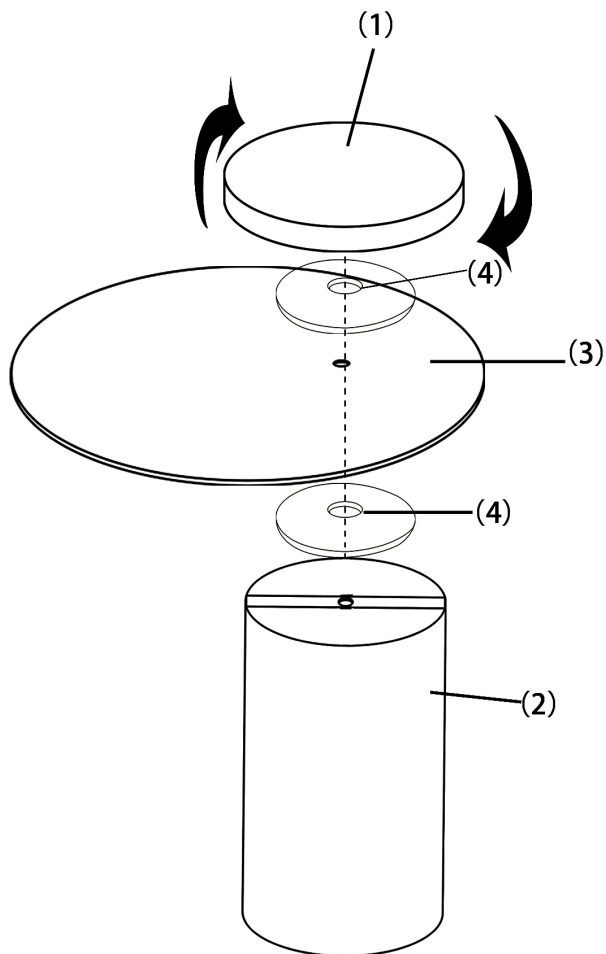

ITEM NAME / NOM D'ITEM: EMI COFFEE TABLE

ITEM #/NO. ITEM: 101493

PART LIST / LISTE DES PIÈCES

(1)	(2)	(3)	(4)
x1	x1	x1	Ø30x2mm x2

ASSEMBLY INSTRUCTIONS / INSTRUCTIONS D'ASSEMBLAGE

I

II