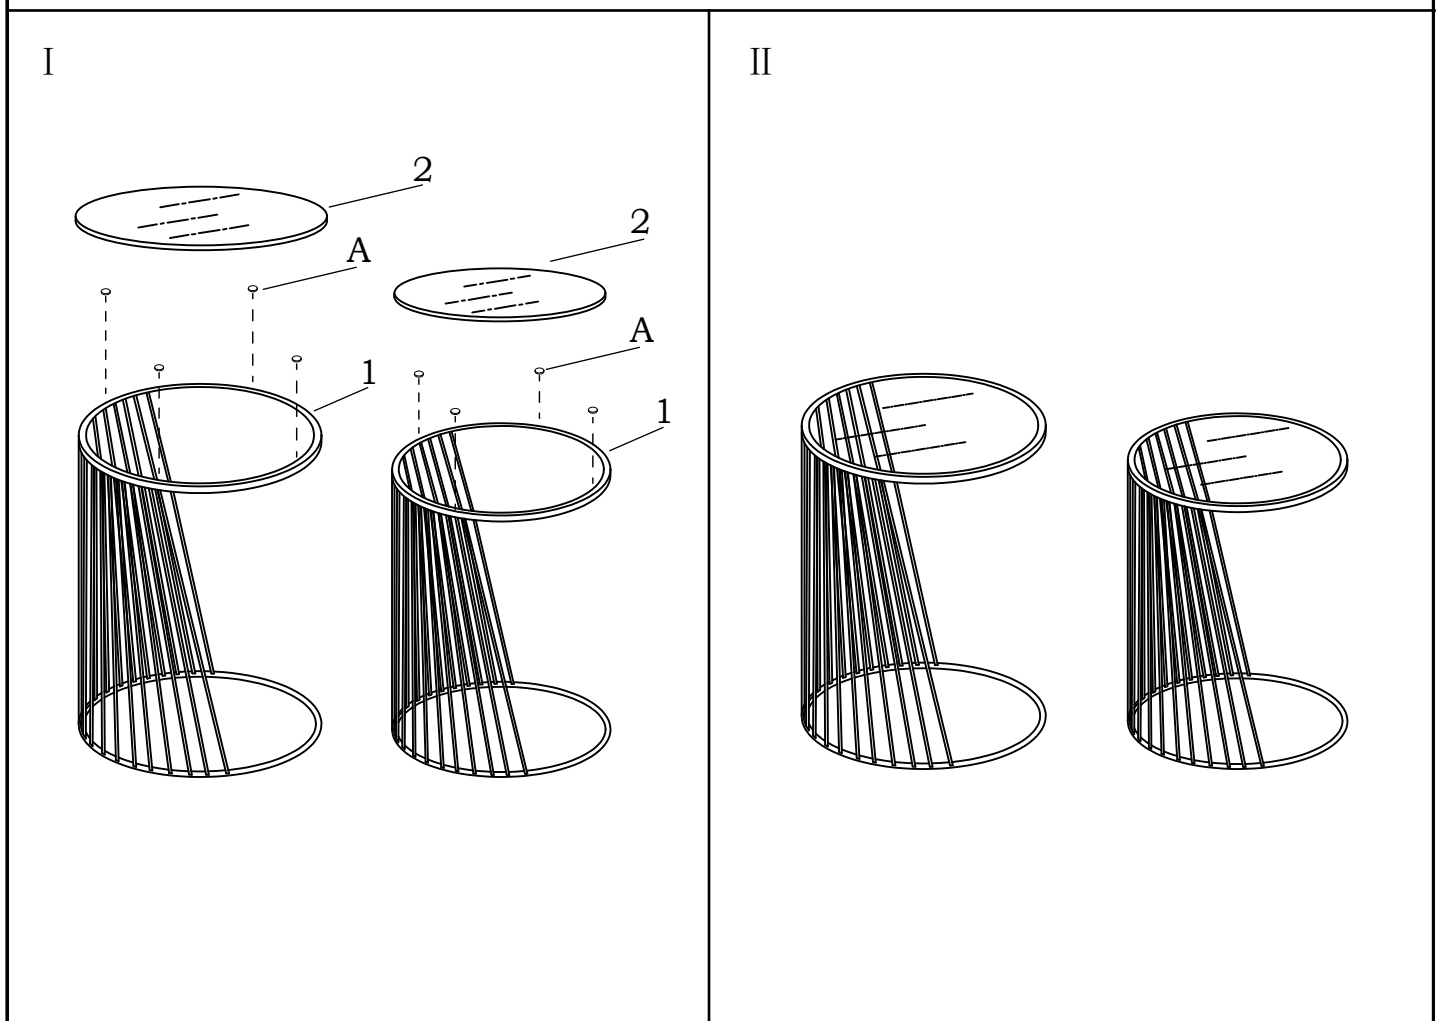

ITEM NAME/NOM D'ITEM: SHINE NESTING TABLE SET

ITEM #/NO. ITEM: 101473

PARTS LIST/LISTE DES PIÈCES

(1)	(2)	(3)
x1	x1	A Glass pad Ø6x2mm x8

ASSEMBLY INSTRUCTIONS/INSTRUCTIONS D'ASSEMBLAGE

For missing parts or damaged parts, please call /
Pour pièce manquante ou endommagée, veuillez appeler:

USA : 1-866-798-6663
Canada : 514-382-6661