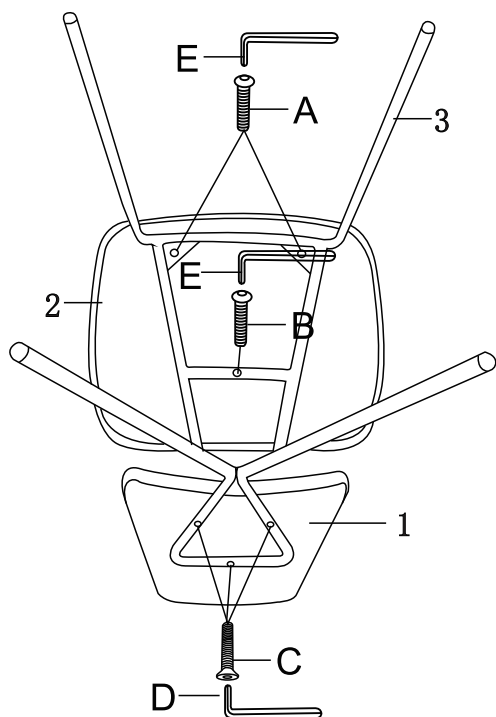

ZUO®

ITEM NAME/NOM D'ITEM: CHLOE DINING CHAIR

ITEM #/NO. ITEM: 101462/101463/101464/101465

PARTS LIST / LISTE DES PIÈCES

(1)	(2)	(3)	(4)
 x1	 x1	 x1	A.  M6x16mm x2 B.  M6x25mm x1 C.  M6x30mm x3 D.  5mm x1 E.  6mm x1

ASSEMBLY INSTRUCTIONS / INSTRUCTIONS D'ASSEMBLAGE

I.

II.

For missing parts or damaged parts, please call /
 Pour pièce manquante ou endommagée, veuillez appeler:

USA, Canada and Mexico: (866) 798-6663

A1-V3-220617