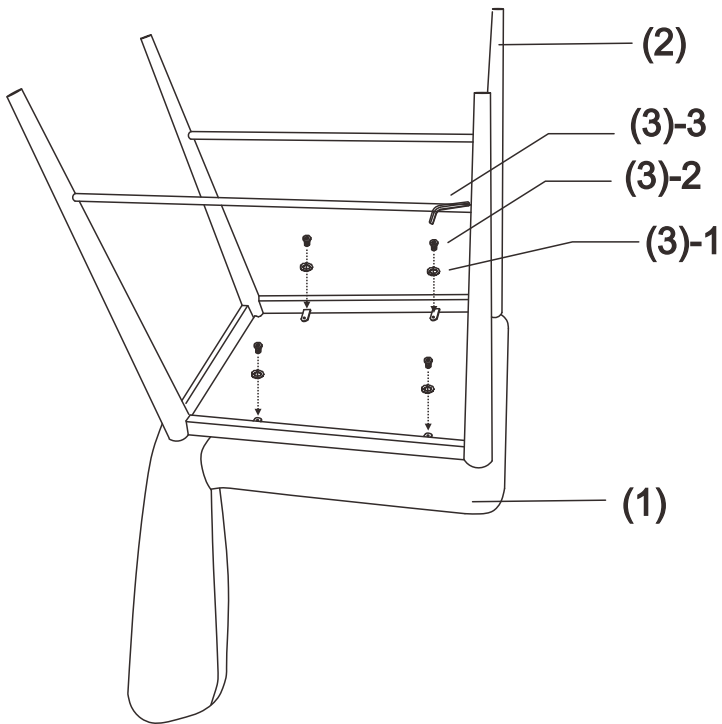

ITEM NAME /NOM D' ITEM:TOLIVERE BAR CHAIR

ITEM # /NO. ITEM:101175 (VELVET PINK)

Enquiry:parts@zuomod.com

PART LIST/Liste des pièces

(1)	(2)	(3)									
 X1	 X1	<table><tr><td>1.</td><td></td><td>X4 M6*20</td></tr><tr><td>2.</td><td></td><td>X4</td></tr><tr><td>3.</td><td></td><td>X1</td></tr></table>	1.		X4 M6*20	2.		X4	3.		X1
1.		X4 M6*20									
2.		X4									
3.		X1									

INSTRUCTION

A

B