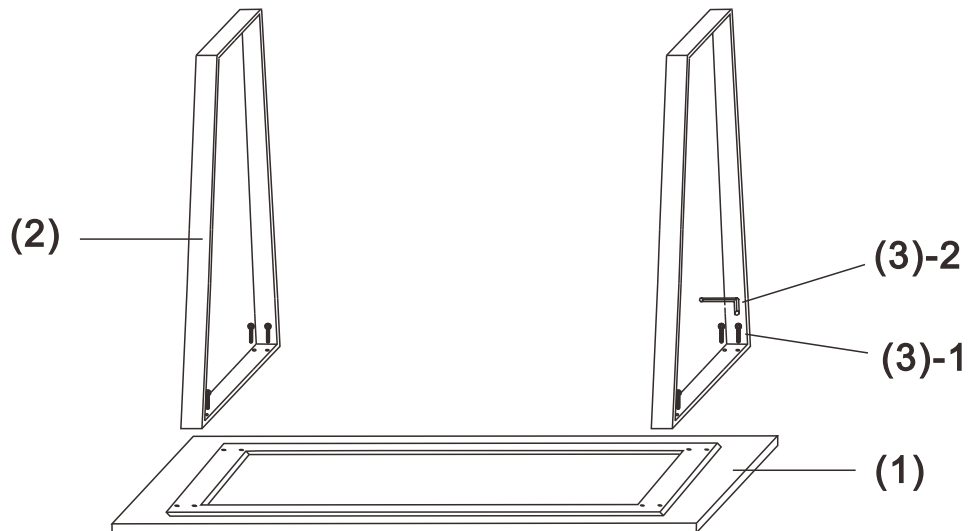

ITEM NAME /NOM D' ITEM:ATLAS CONSOLE TABLE

ITEM # /NO. ITEM:100709 (BRUSHED SS)

Enquiry:parts@zuomod.com

PART LIST/Liste des pièces

(1)	(2)	(3)
 X1	 X2	1. X8 M8*20 2. X1

INSTRUCTION

A