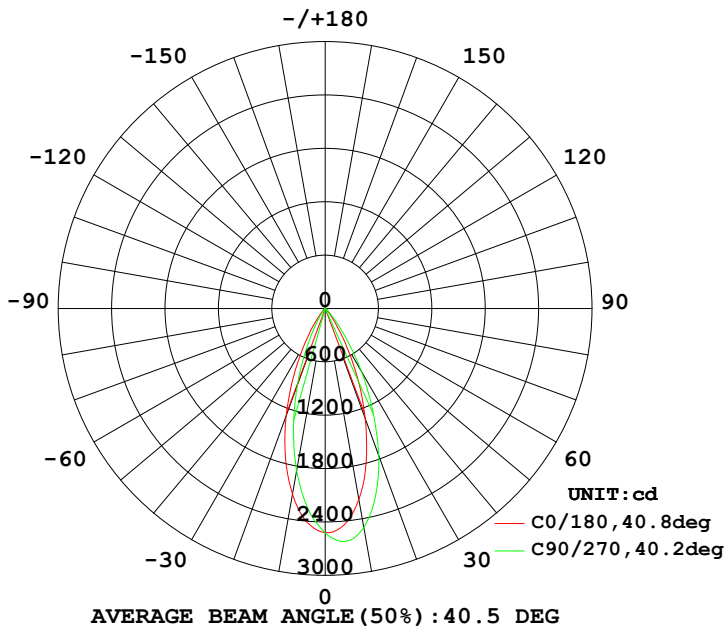

40° Flood Beam Angle