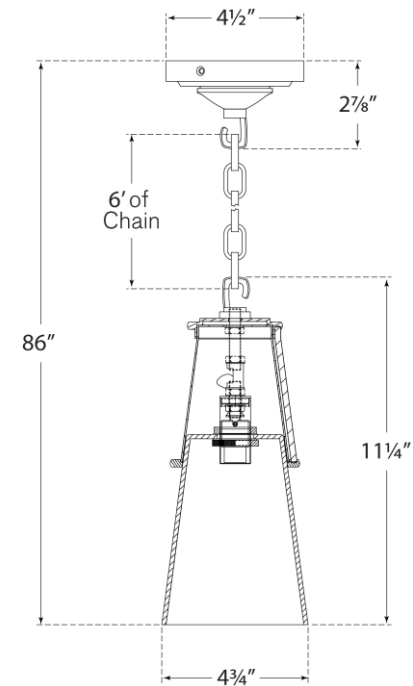

SPEC SHEET

Robinson Small Pendant

Item # TOB 5751PN-CG

Designer: Thomas O'Brien

Height: 11.25"

Width: 4.75"

Canopy: 4.5" Round

Finishes: BZ, HAB, PN

Glass Options: CG, SG, WG

Socket: E12 Candelabra

Wattage: 60 B

TOB5751