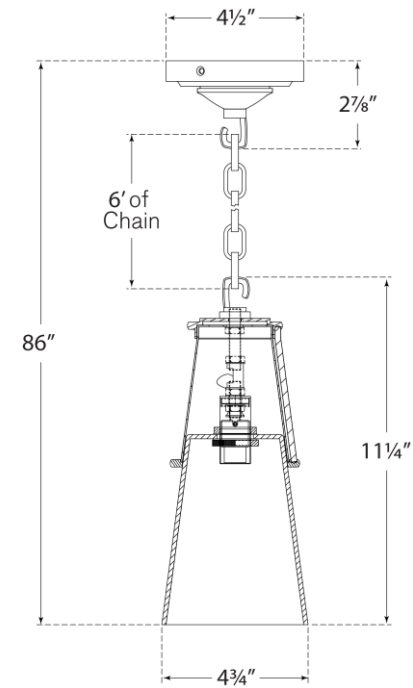

SPEC SHEET

Robinson Small Pendant

Item # TOB 5751HAB-SG

Designer: Thomas O'Brien

Height: 11.25"

Width: 4.75"

Canopy: 4.5" Round

Finishes: BZ, HAB, PN

Glass Options: CG, SG, WG

Socket: E12 Candelabra

Wattage: 60 B

TOB5751