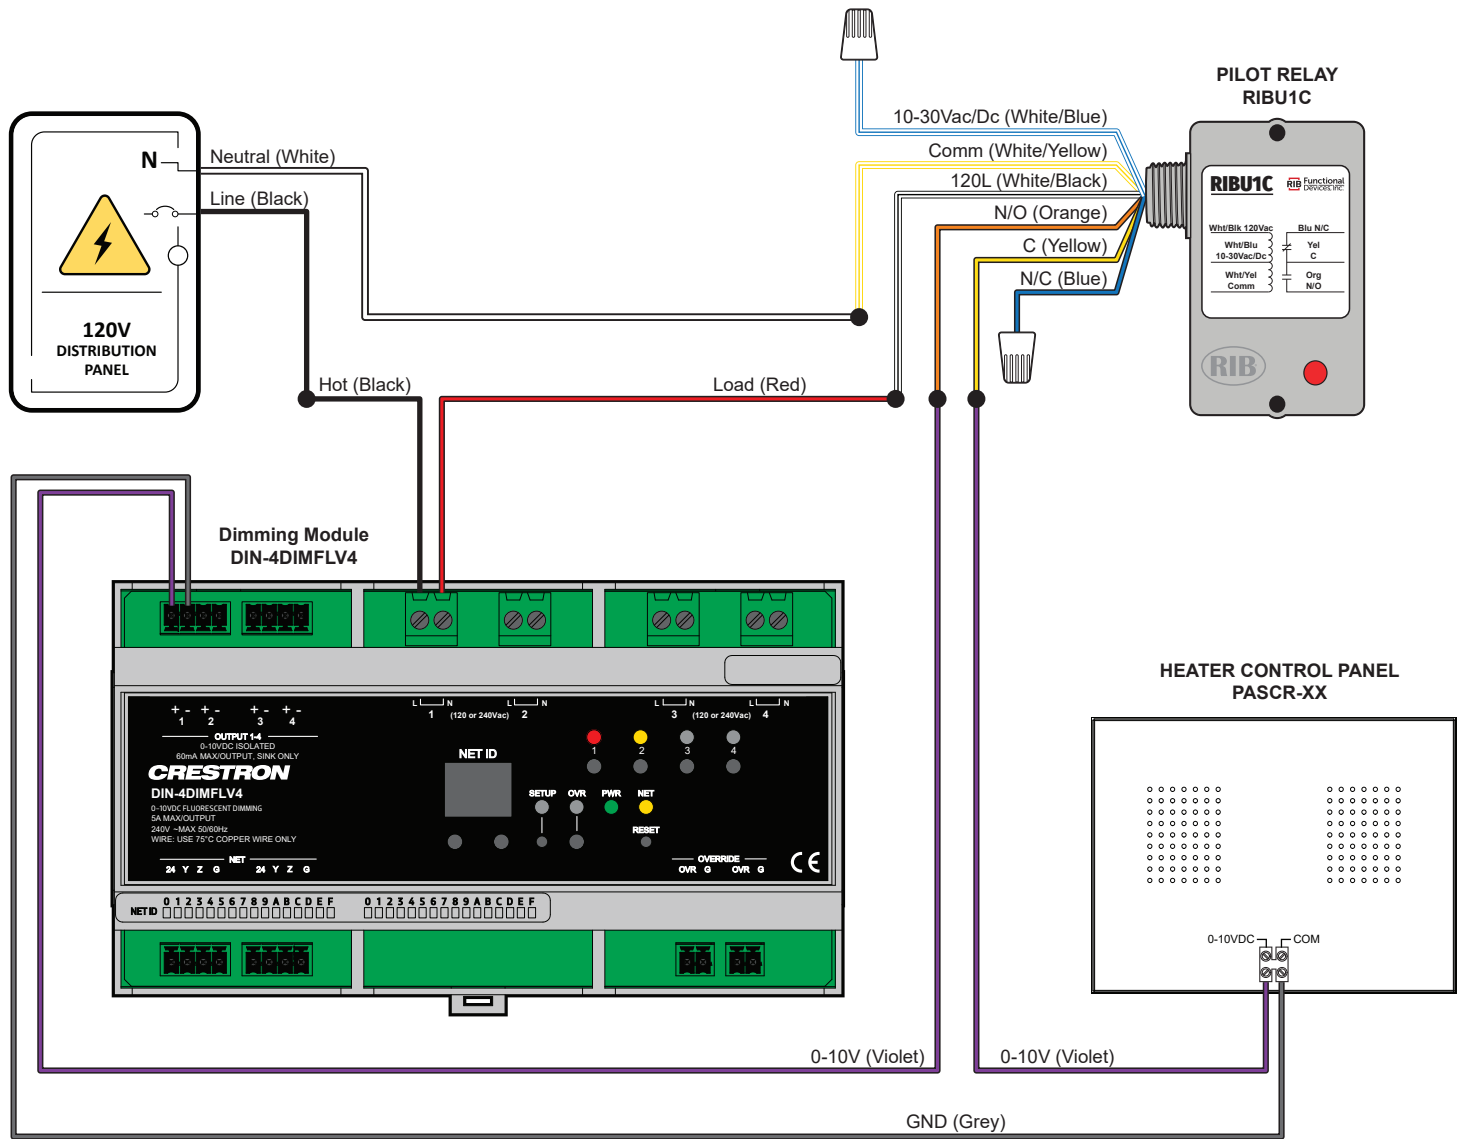

Solaira^o

Contact Us
866-321-8373
Can. Customers
905-568-7655
Int. Customers
+001-905-568-7655

125 Traders E, Unit #4,
Mississauga, Ont.
L4Z 2H3, Canada
solairaheaters.com
info@solairaheaters.com

UL Std No. 508
-INDUSTRIAL CONTROL EQUIPMENT

No. dessin / Drawing no.:

No. Proj. / Project no.:

Date:
2020-11-20

Dessiné par / Draw by:
Y.G

Vérifié par / Check by:

Echelle / Scale:

Rev:

Feuille / Sheet:
1 / 1

Inforesight

WIRING DIAGRAM
DIN-4DIMFLV4