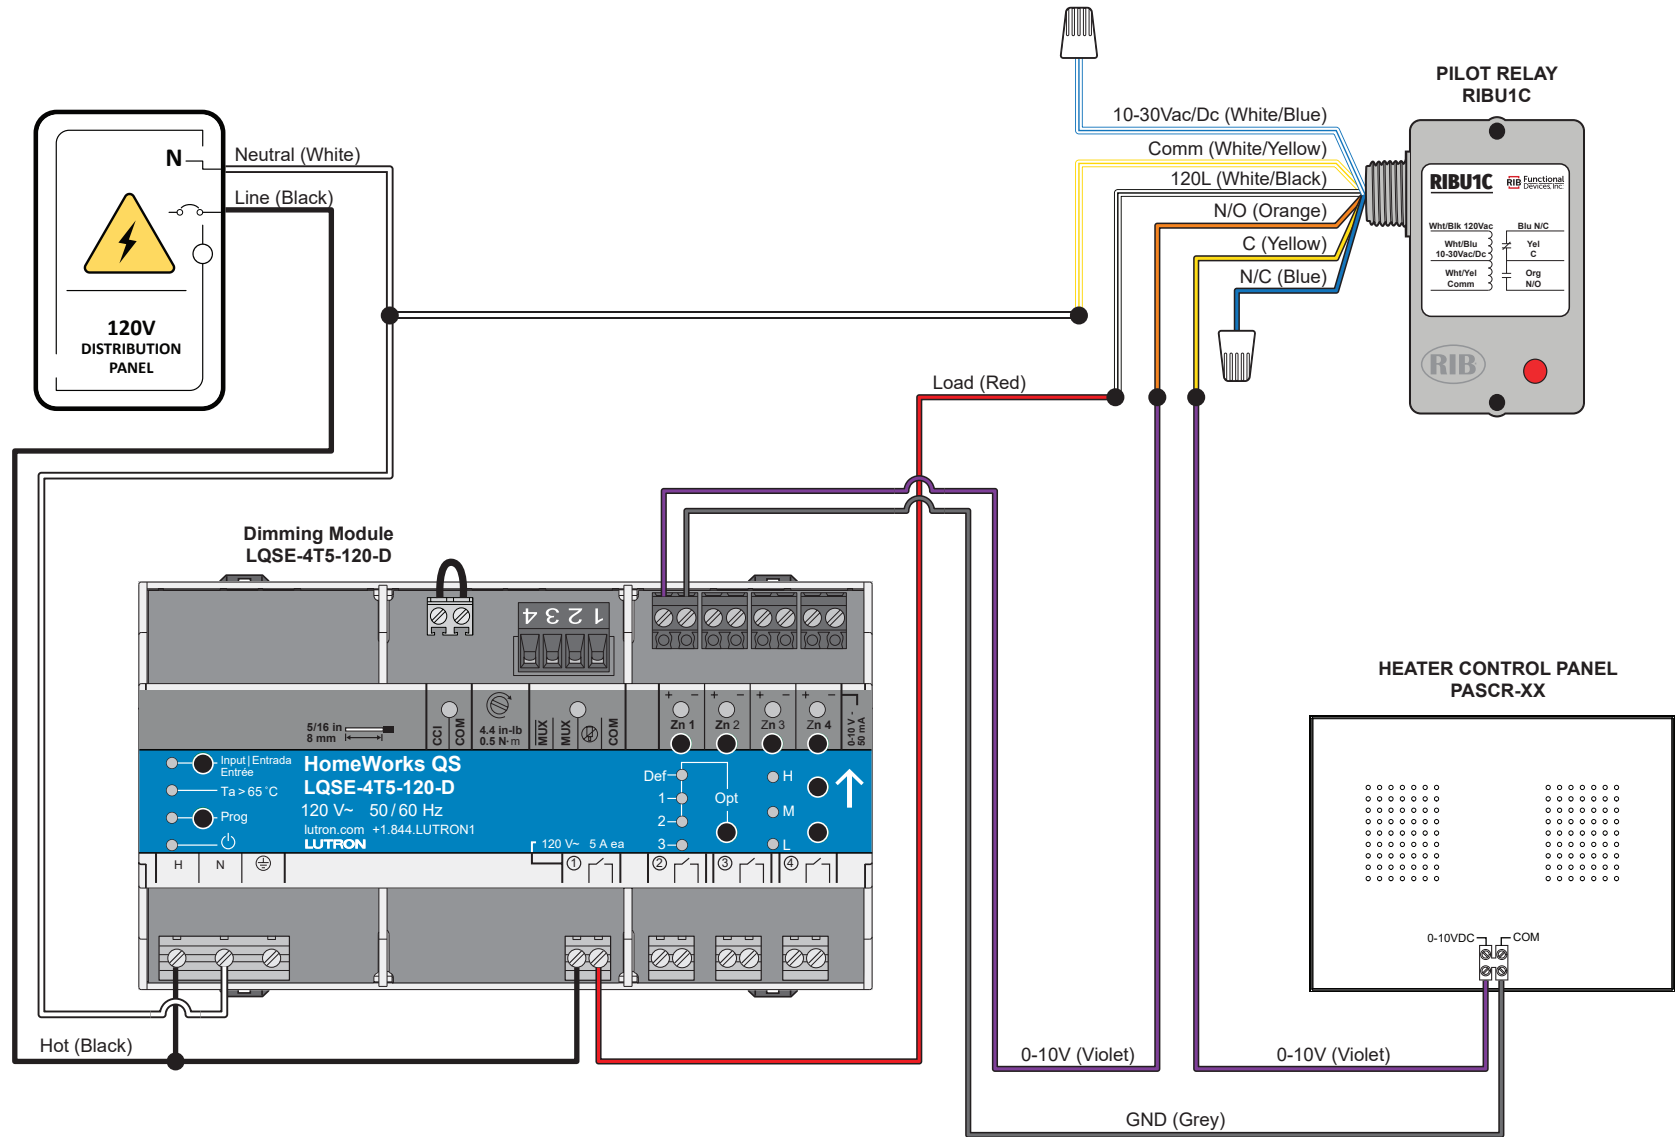

Solaira^o

Contact Us
866-321-8373
Can. Customers
905-568-7655
Int. Customers
+001-905-568-7655

125 Traders E, Unit #4,
Mississauga, Ont.
L4Z 2H3, Canada
solairaheaters.com
info@solairaheaters.com

UL Std No. 508
-INDUSTRIAL CONTROL EQUIPMENT

No. dessin / Drawing no.:

No. Projet / Project no.:

Date:
2020-11-20

Dessiné par / Draw by:
Y.G

Vérifié par / Check by:

Echelle / Scale:

Rev:

Feuille / Sheet:

1 / 1

Inforesight

WIRING DIAGRAM
LQSE-4T5-120-D