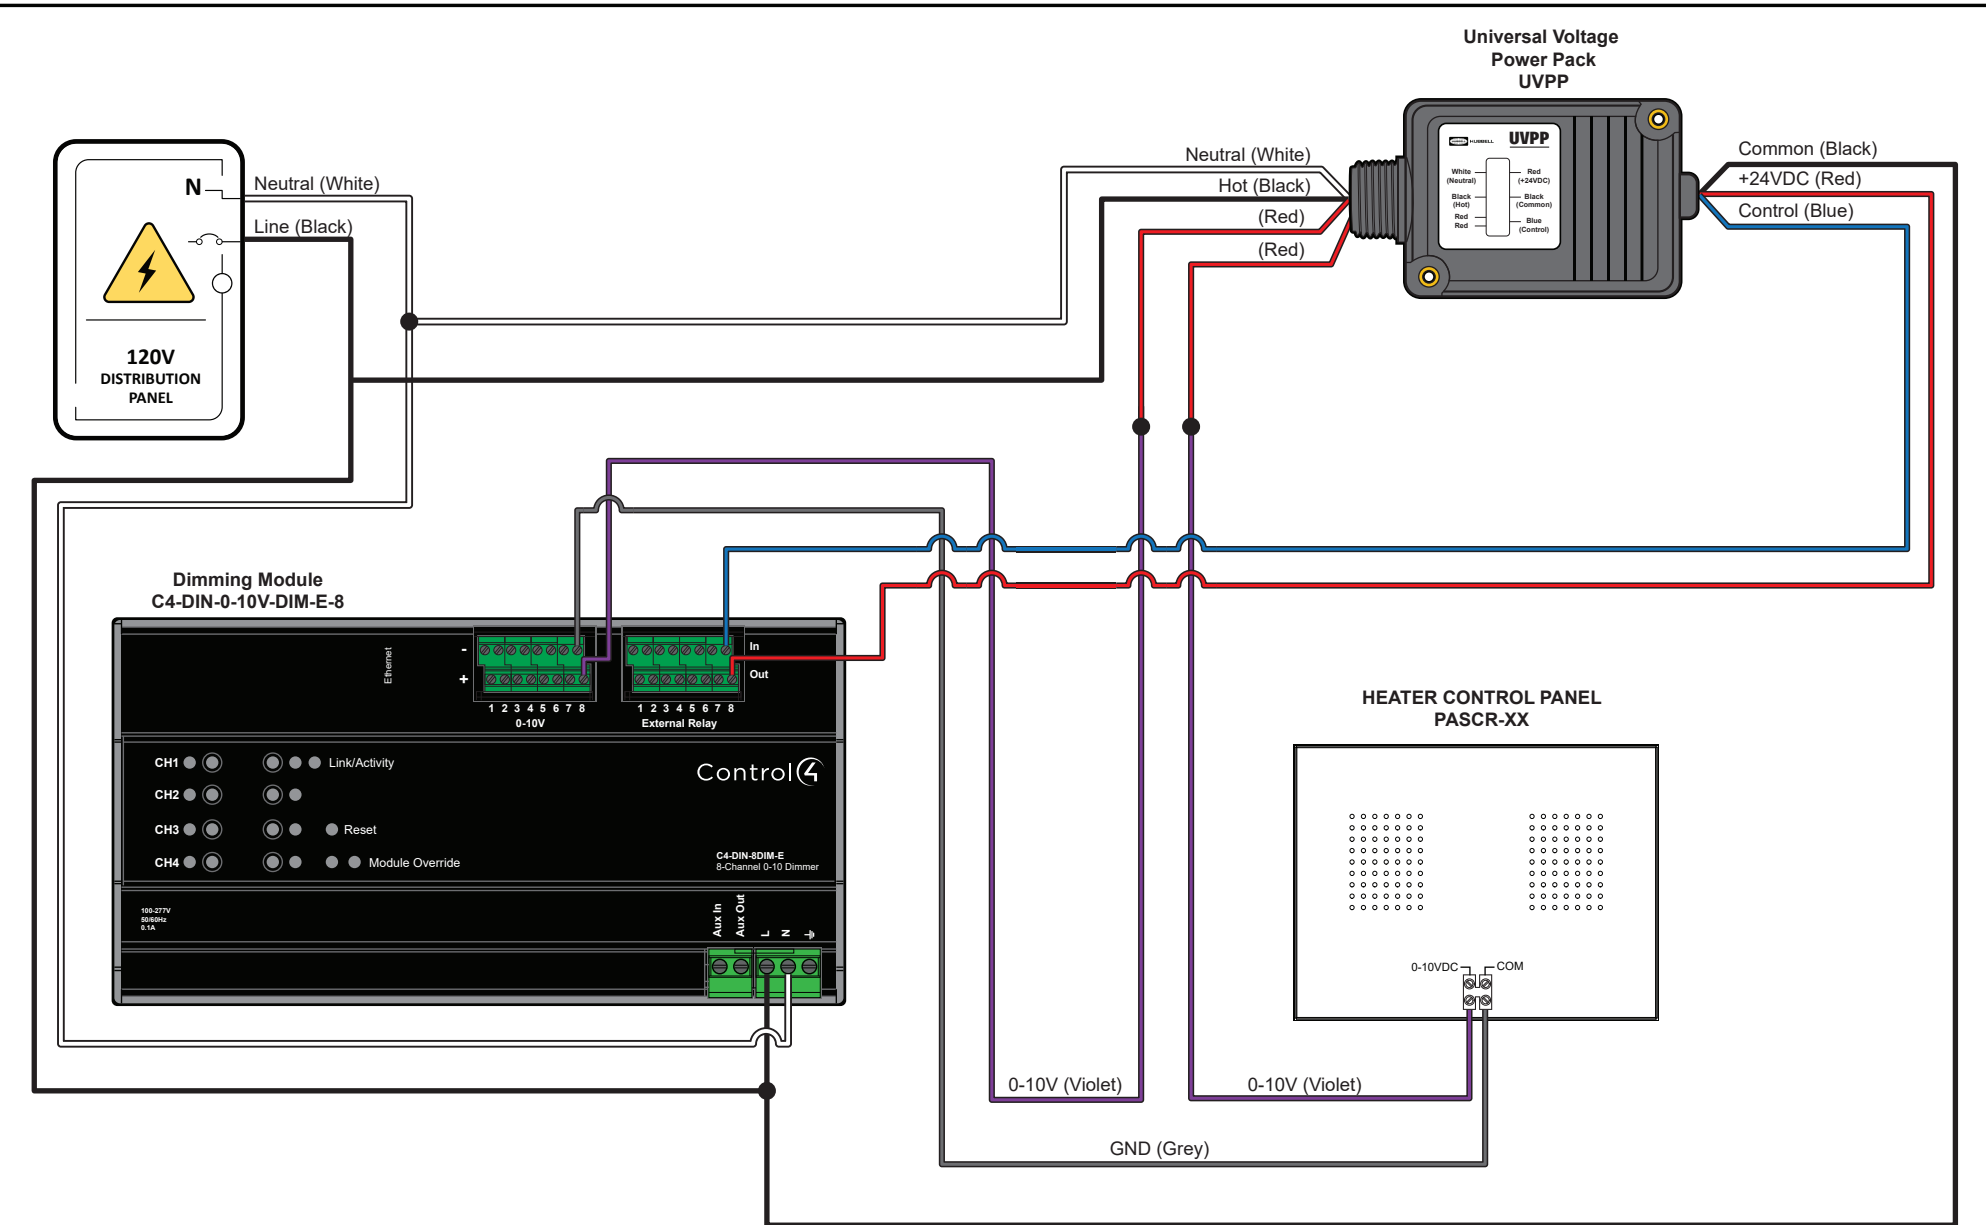

Solaira^o

Contact Us
866-321-8373
Can. Customers
905-568-7655
Int. Customers
+001-905-568-7655

125 Traders E., Unit #4,
Mississauga, Ont.
L4Z 2H3, Canada
solairaheaters.com
info@solairaheaters.com

UL Std No. 508
-INDUSTRIAL CONTROL EQUIPMENT

No. dessin / Drawing no.:

No. Projet / Project no.:	
Date: 2020-11-20	
Dessiné par / Draw by: Y.G	
Vérifié par / Check by:	
Echelle / Scale:	Rev:

Feuille / Sheet:
1 / 1

Inforesight

WIRING DIAGRAM
C4-DIN-0-10V-DIM-E-8