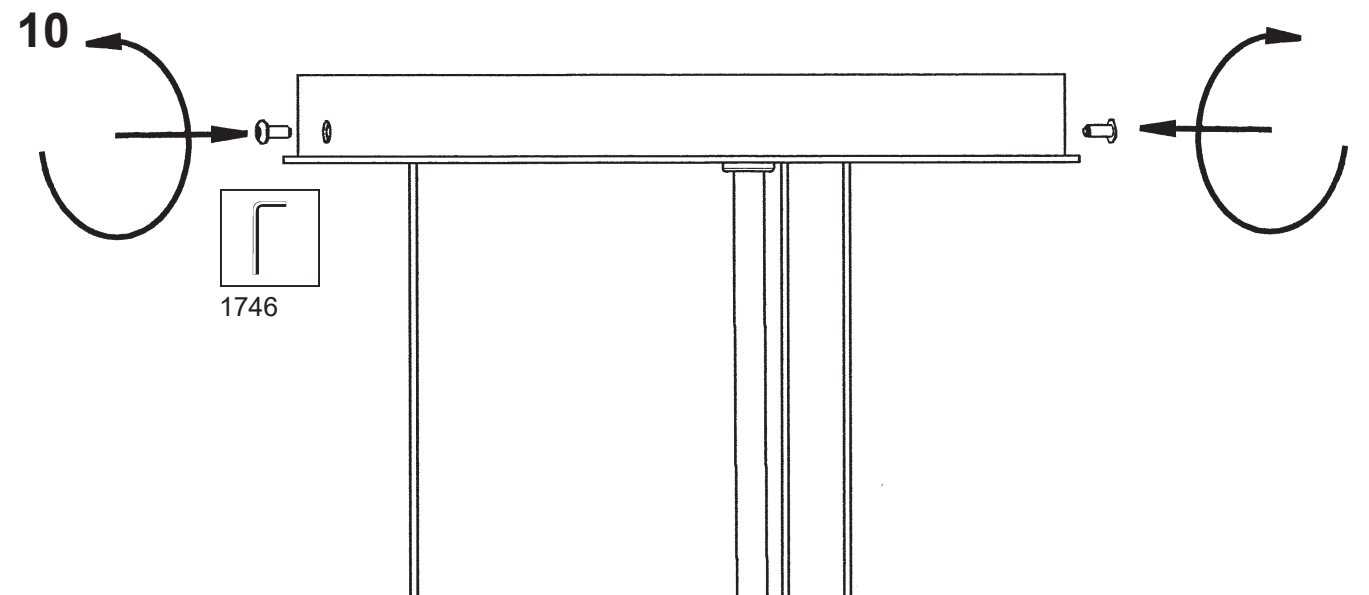

 **SCHONBEK** | 1870

CHANTANT
CH1813N- __ __ R

THIS DESIGN IS THE PROPRIETARY
TRADE DRESS/TRADEMARK OF
W SCHONBEK LLC.

5 Lights
Diameter: 21"
Height: 70-1/4"
Hanging Weight: 45-1/2lbs.

 **SCHONBEK** | 1870

| | | | | | | | | |
|---|---|---|----------|---|---|---|---|---|
|  |  |  | S |  |  |  |  |  |
| MAX 50 W | 110-120 V |  | | | | | | |

1 X  : 1746

1746

5 X  : GU10 50W MAX 

- 13** A1 - A7
- 14** B1 - B10
- 15** C1 - C5
- 16** D1 - D18
- 17** E1 - E22
- 18** F1 - F24
- 19** G1 - G32