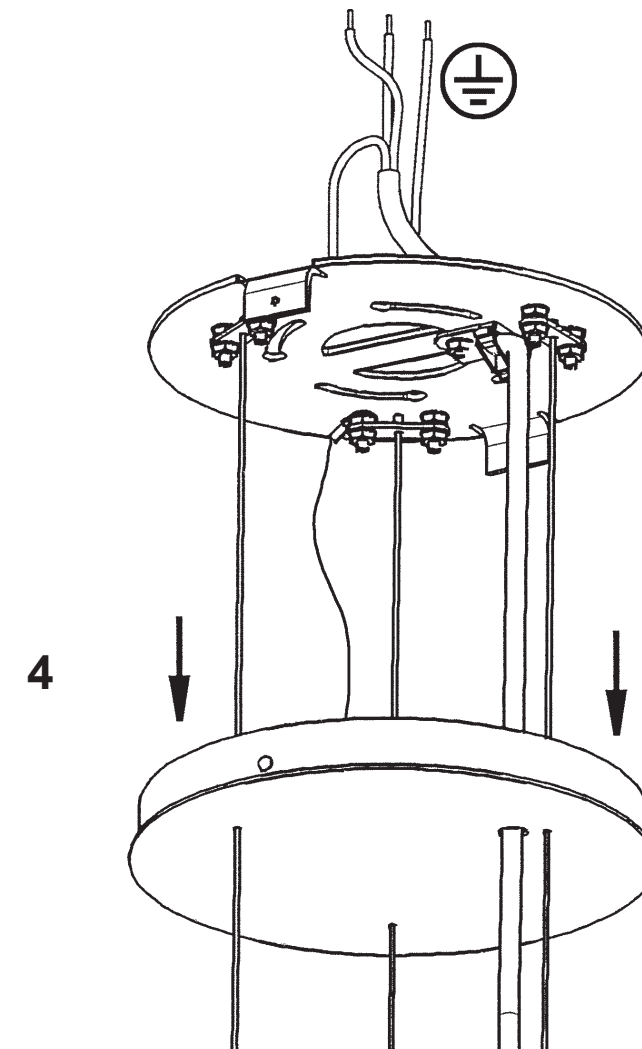

 **SCHONBEK** | 1870

CHANTANT
CH1813N- __ __ R

THIS DESIGN IS THE PROPRIETARY
TRADE DRESS/TRADEMARK OF
W SCHONBEK LLC.

5 Lights
Diameter: 21"
Height: 70-1/4"
Hanging Weight: 45-1/2lbs.

 **SCHONBEK** | 1870

| | | | | | | | | |
|---|---|---|----------|---|---|---|---|---|
|  |  |  | S |  |  |  |  |  |
| MAX 50 W | 110-120 V |  | | | | | | |

1 X  : 1746

1746

5 X  : GU10 50W MAX 

- 13** A1 - A7
- 14** B1 - B10
- 15** C1 - C5
- 16** D1 - D18
- 17** E1 - E22
- 18** F1 - F24
- 19** G1 - G32