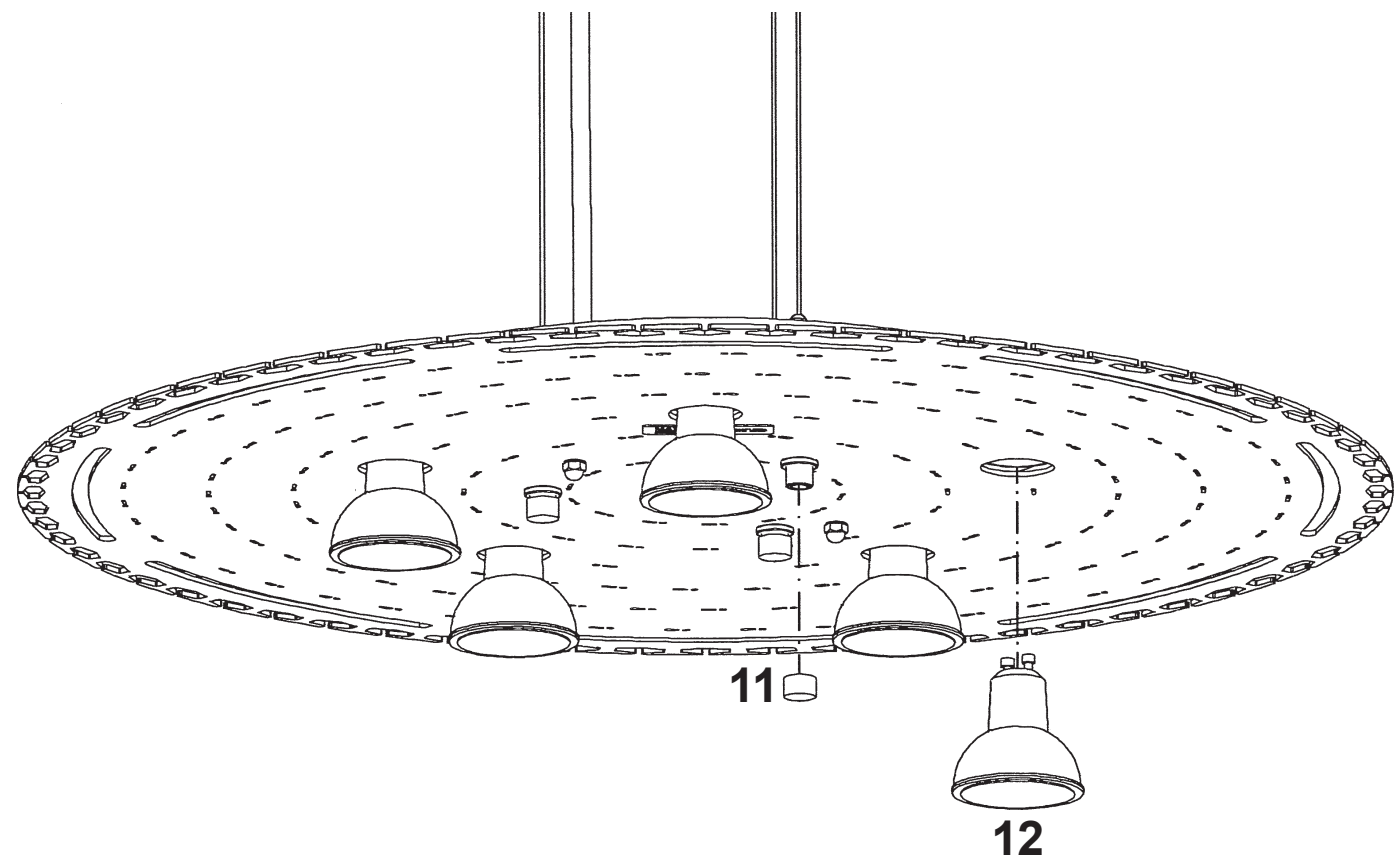

 **SCHONBEK** | 1870

CHANTANT
CH1813N- __ __ R

THIS DESIGN IS THE PROPRIETARY
TRADE DRESS/TRADEMARK OF
W SCHONBEK LLC.

5 Lights
Diameter: 21"
Height: 70-1/4"
Hanging Weight: 45-1/2lbs.

 **SCHONBEK** | 1870

| | | | | | | | | |
|---|---|---|----------|---|---|---|---|---|
|  |  |  | S |  |  |  |  |  |
| MAX 50 W | 110-120 V |  | | | | | | |

1 X  : 1746

1746

5 X  : GU10 50W MAX 

- 13** A1 - A7
- 14** B1 - B10
- 15** C1 - C5
- 16** D1 - D18
- 17** E1 - E22
- 18** F1 - F24
- 19** G1 - G32