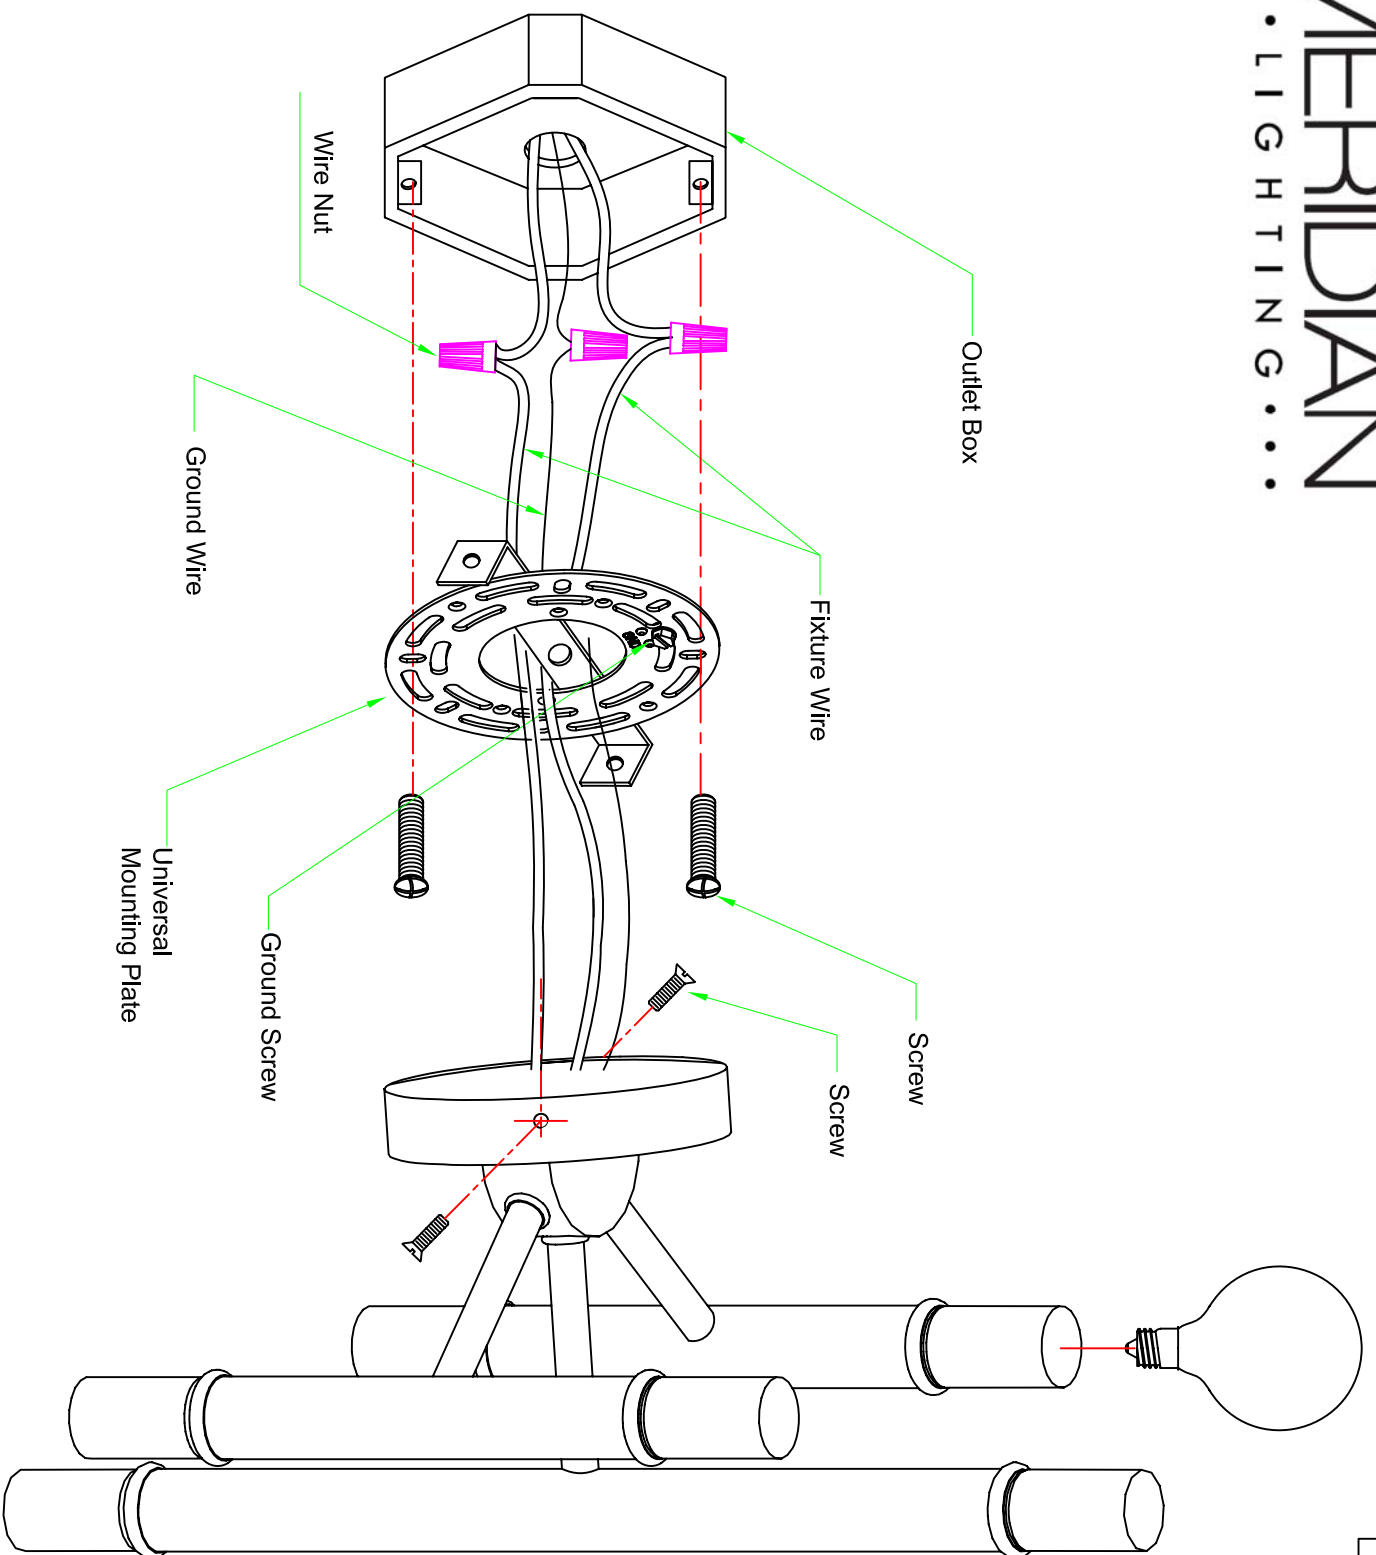

MERIDIAN

... LIGHTING ...

ITEM NO: M90018