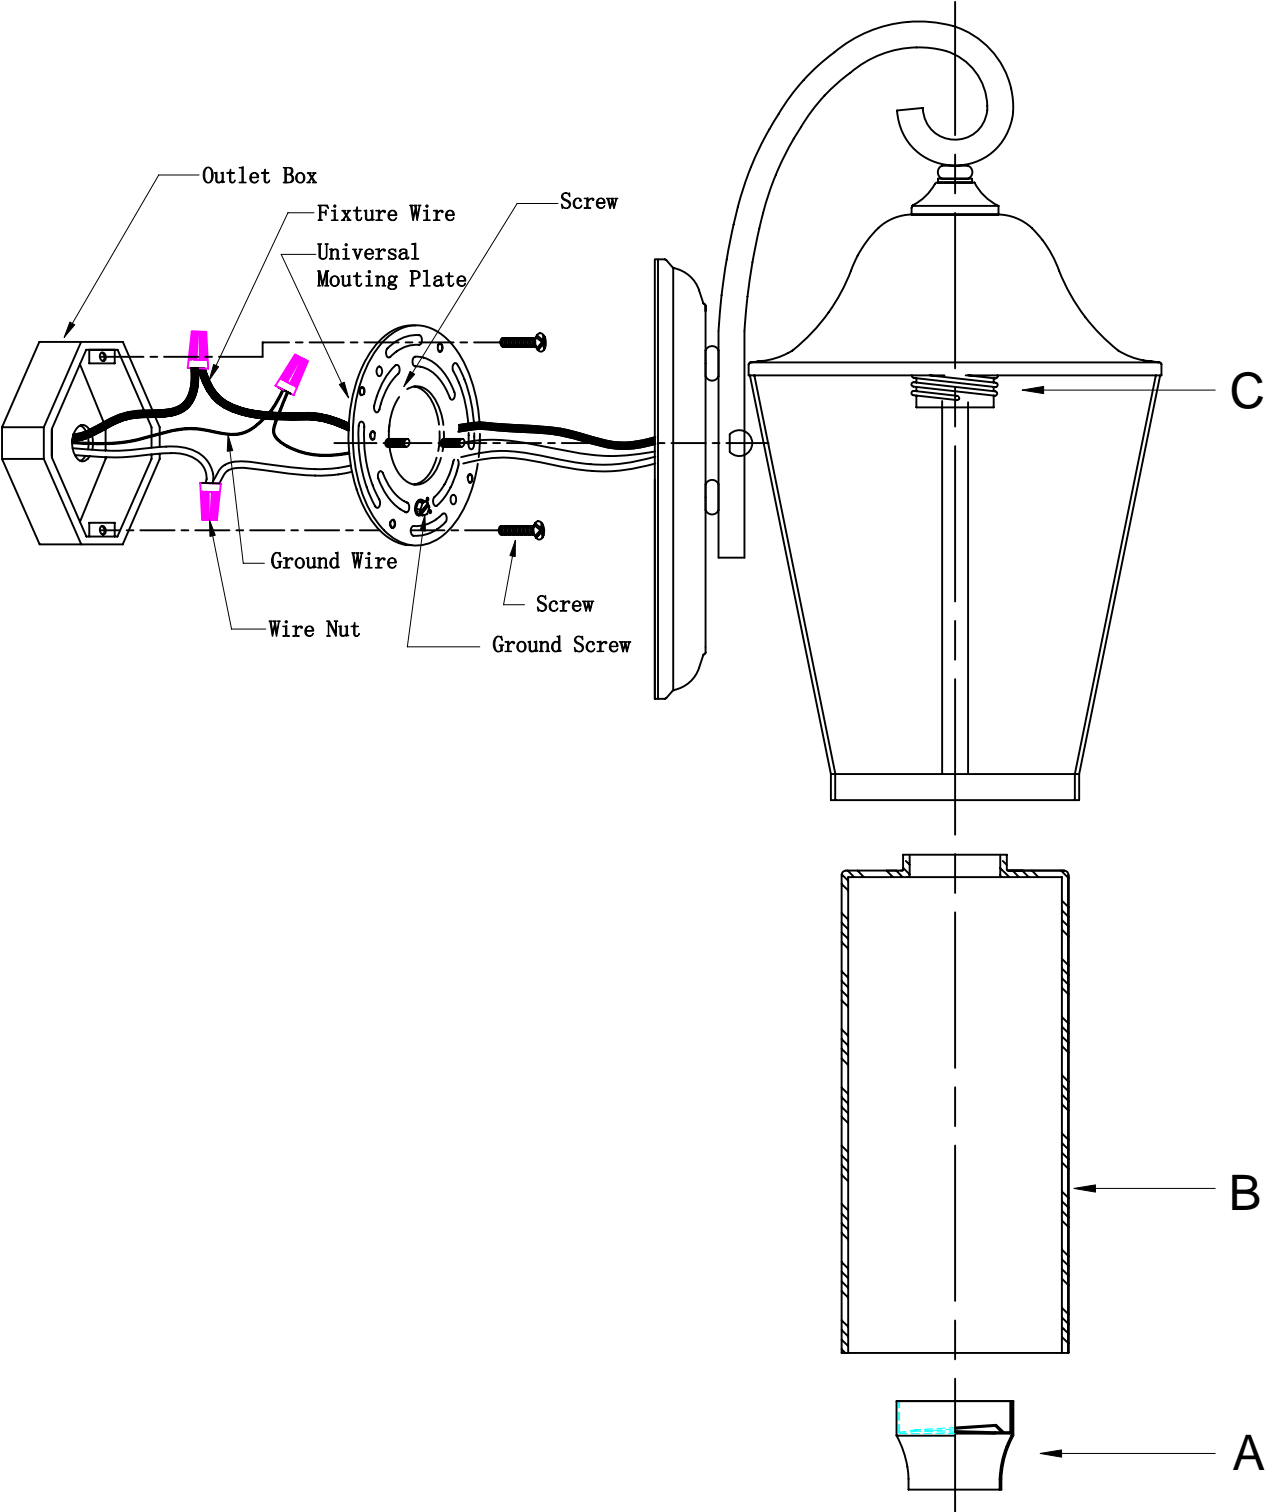

MERIDIAN

LITE TRENDS

M500023