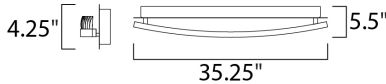

MEASUREMENTS

DIMENSION : 35.25" L x 5.5" W x 4.25" H x 5.5" Ext
 MAX OAH : 35.25" W x 4.75" H
 HANGING WEIGHT : 7.05472 lb

LAMPING

INPUT VOLTAGE : 120V
 LUMENS : 1,330 Rated (950 Del.)
 BULB : 1 x 19W (INTEGRATED), 19W Total
 DIMMABLE : Dimmable
 CRI : 80+ CRI
 COLOR_TEMP : 3000K
 LIGHTING_DIRECTION : Down