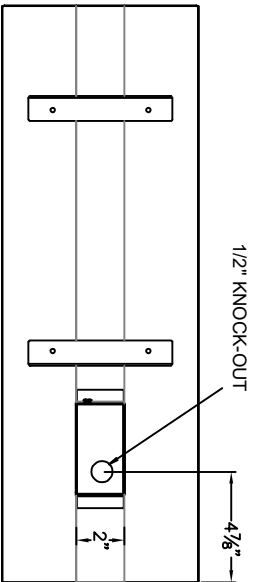

CLEARANCE FROM COMBUSTIBLES

MODEL	"A" DIM.	WATTS	VOLTS	AMPS	BTU's	"B" DIM.	"C" DIM.
C1512	33"	1000	120	12.5	3412	17"	9 1/2"
C1524	33"	1500	240	6.3	3412	17"	9 1/2"
C2024	39"	2000	240	8.3	6824	20"	9 1/2"
C2624	48"	2600	240	10.8	8530	24 1/2"	9 3/4"
C3024	61 1/4"	3000	240	12.5	10236	31"	15 1/8"
CD3024	33"	3000	240	12.5	10236	17"	9 1/2"
CA024	61 1/4"	4000	240	16.7	13648	31"	15 1/8"
CD4024	39"	4000	240	16.7	13648	20"	9 1/2"
CD5224	48"	5200	240	21.6	17060	24 1/2"	9 3/4"
CD6024	61 1/4"	6000	240	25	20472	31"	15 1/8"