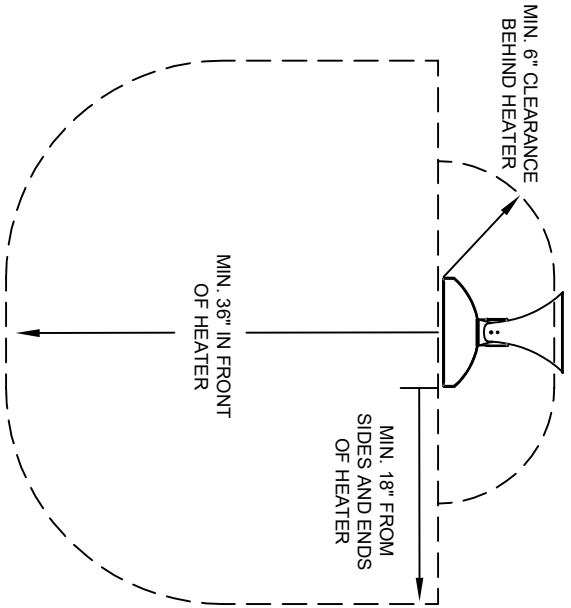

CLEARANCE FROM COMBUSTIBLES

MODEL	"A" DIM.	WATTS	VOLTS	AMPS	BTU's	"B" DIM.	"C" DIM.
C1512	33"	1000	120	12.5	3412	17"	9 1/2"
C1524	33"	1500	240	6.3	3412	17"	9 1/2"
C2024	39"	2000	240	8.3	6824	20"	9 1/2"
C2624	48"	2600	240	10.8	8530	24 1/2"	9 3/4"
C3024	61 1/4"	3000	240	12.5	10236	31"	15 1/8"
CD3024	33"	3000	240	12.5	10236	17"	9 1/2"
CA024	61 1/4"	4000	240	16.7	13648	31"	15 1/8"
CD4024	39"	4000	240	16.7	13648	20"	9 1/2"
CD5224	48"	5200	240	21.6	17060	24 1/2"	9 3/4"
CD6024	61 1/4"	6000	240	25	20472	31"	15 1/8"