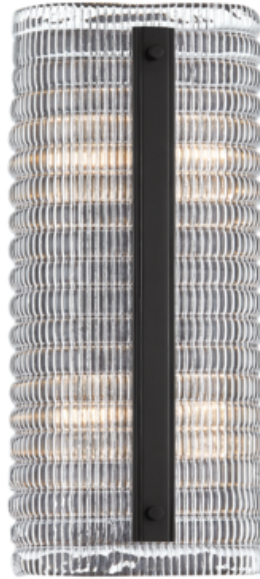

# Athens

Product ID **2854-OB**

**HUDSON VALLEY**  
 THE LIGHTING STANDARD®

## DIMENSIONAL INFORMATION

Height	<b>15.75"</b>
ADA Compliant	<b>No</b>
Hanging Type	-
Canopy/Backplate	<b>5.00"W X 8.75"H</b>
Width	<b>7.00"</b>
Extension	<b>4.50"</b>
Top To Center	<b>7.88"</b>

## SHADE INFORMATION

Shade Height	<b>15.75"</b>
Shade Attachment	<b>Decorative Cap</b>
	<b>Nuts</b>
Shade Material	<b>Glass</b>
Shade Color	<b>Clear</b>