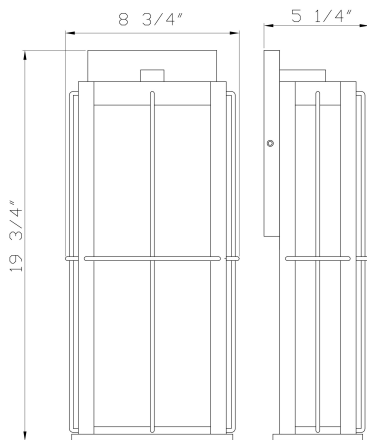

### PRODUCT DETAILS

No.	:	44268-015
Product Color	:	SAND BLACK
Width	:	8.75"
Height	:	19.75"
Ext	:	5.25"

### TECHNICAL DETAILS

Canopy / Backplate Length	:	6.5"
Canopy / Backplate Width	:	9.5"
Location	:	WET

44268-015