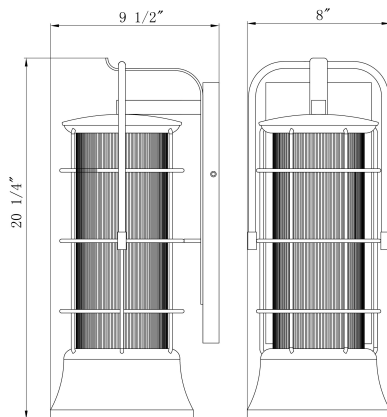

### PRODUCT DETAILS

No.	:	44264-017
Product Color	:	DARK BRONZE
Width	:	8"
Height	:	20.25"
Ext	:	9.5"
Shade Height	:	16"
Shade Diameter	:	6"

### LIGHT SOURCE DETAILS

Number of Bulbs	:	1
Light Source	:	Incandescent
Light Source Type	:	T10
Input Voltage	:	120V
Bulb Voltage	:	120V
Socket Type	:	E26
Wattage	:	60W
Total Wattage	:	60W
Bulb Included	:	No
Dimmable	:	Yes

### TECHNICAL DETAILS

Canopy / Backplate Length	:	14.5"
Canopy / Backplate Height	:	0.75"
Canopy / Backplate Width	:	6"
Location	:	WET