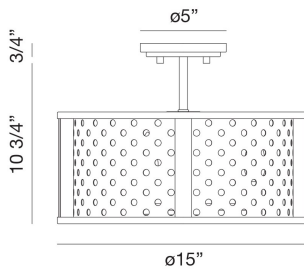

GRADO, 3 LT SEMI-FLUSH

PRODUCT DETAILS

No. / Non.	:	39415-028
Product Color / Couleur du produit	:	GOLD
Shade / Accent Colour / Ombre / Couleur d'accent	:	GOLD
Diameter	:	15"
Height / La taille	:	11"
Weight / Poids	:	10.5lbs

LIGHT SOURCE DETAILS

Number of Bulbs	:	3
Light Source	:	Incandescent
Light Source Type / Type de source lumineuse	:	B10
Input Voltage / Tension d'entrée	:	120V
Bulb Voltage / Tension de l'ampoule	:	120V
Socket Type / Type de prise	:	E12
Wattage	:	60W
Total Wattage / Puissance totale	:	180W
Bulb Included	:	No
Dimmable / Dimmable	:	Yes

Options Available

ITEM NO.	FINISH	SHADE
39415-011	CHROME	CHROME
39415-028	GOLD	GOLD

TECHNICAL DETAILS

Canopy / Backplate Height / Canopée / Hauteur	:	0.75"
Backplate	:	
Canopy / Backplate Dia.	:	5"

PROJECT INFORMATION