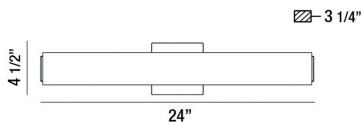

### PRODUCT DETAILS

No.	:	37158-019
Product Color	:	CHROME
Product Material	:	METAL
Shade / Accent Colour	:	WHITE
Shade / Accent Material	:	ACRYLIC TUBE
Width	:	24"
Height	:	4.5"
Ext	:	3.25"
Weight	:	3.8lbs

### TECHNICAL DETAILS

Canopy / Backplate Length	:	4.5"
Canopy / Backplate Height	:	1.25"
Canopy / Backplate Width	:	4.5"
Location	:	DAMP
Approval	:	