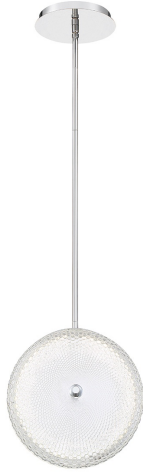

## CALEDONIA, 13" ROUND PENDANT

### PRODUCT DETAILS

No.	:	35914-013
Product Color	:	CHROME
Product Material	:	METAL
Shade / Accent Colour	:	CLEAR
Shade / Accent Material	:	HONEYCOMB GLASS
Length	:	12.5"
Width	:	8.5"
Height	:	70.75"
Weight	:	14.1lbs

### LIGHT SOURCE DETAILS

Light Source Type	:	INTEGRATED LED
Input Voltage	:	120V
Total Wattage	:	13W
Total Lumen	:	1040lm
Kelvin	:	4000K
CRI	:	80+
Dimmable	:	Yes

### Options Available

ITEM NO.	FINISH	SHADE
35914-013	CHROME	CLEAR
35914-020	CHROME	PINK
35914-037	CHROME	BLUE
35914-044	CHROME	YELLOW
35914-051	CHROME	ORANGE