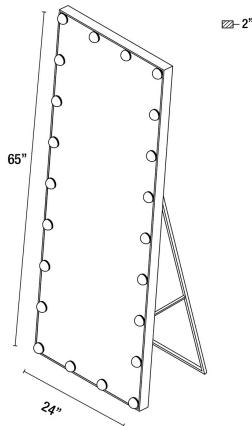

35884, 24"W x 65"H RECTANGULAR MIRROR

PRODUCT DETAILS

No.	:	35884-019
Product Color	:	BLACK
Width	:	24"
Height	:	65"
Ext	:	2"
Weight	:	37.8lbs

LIGHT SOURCE DETAILS

Light Source Type	:	INTEGRATED LED
Input Voltage	:	120V
Total Wattage	:	336W
Total Lumen	:	1320lm
Kelvin	:	3000/4200/6400K
CRI	:	90
Dimmable	:	Yes

Options Available

ITEM NO.	FINISH	SHADE
35884-019	BLACK	

TECHNICAL DETAILS

Location	:	DAMP
Approval	:	

PROJECT INFORMATION

Job Name:	<input type="text"/>	Date:	<input type="text"/>	Type:	<input type="text"/>
Comments:	<input type="text"/>				