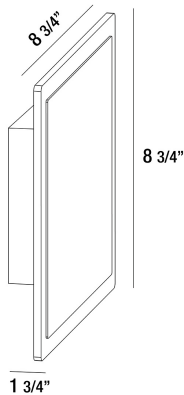

### PRODUCT DETAILS

No.	:	35853-015
Product Color	:	GRAPHITE GREY
Width	:	8.75"
Height	:	8.75"
Ext	:	1.75"
Weight	:	3lbs

### TECHNICAL DETAILS

Canopy / Backplate Height	:	5"
Canopy / Backplate Width	:	5"
Driver	:	ROYALUX
IP Rating	:	65
Location	:	WET
Approval	:	