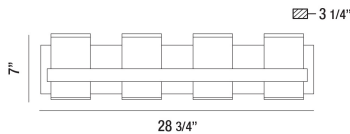

### PRODUCT DETAILS

No.	:	35656-012
Product Color	:	CHROME
Product Material	:	METAL
Shade / Accent Colour	:	FROSTED
Shade / Accent Material	:	ACRYLIC
Width	:	28.75"
Height	:	7"
Ext	:	3.25"
Weight	:	9lbs

### TECHNICAL DETAILS

Canopy / Backplate Length	:	28.25"
Canopy / Backplate Height	:	1.25"
Canopy / Backplate Width	:	4.5"
Mounting	:	Up or Down
Location	:	DAMP
Approval	:	