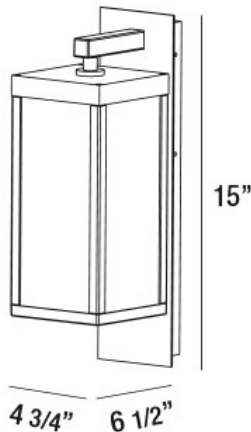

### PRODUCT DETAILS

No.	:	34125-014
Product Color	:	GRAPHITE GREY
Width	:	4.75"
Height	:	15"
Ext	:	6.5"
Weight	:	6LBS

### TECHNICAL DETAILS

Canopy / Backplate Height	:	15"
Canopy / Backplate Width	:	1.25"
Canopy / Backplate Dia.	:	4"
IP Rating	:	54
Location	:	WET
Approval	:	
Title 24	:	YES