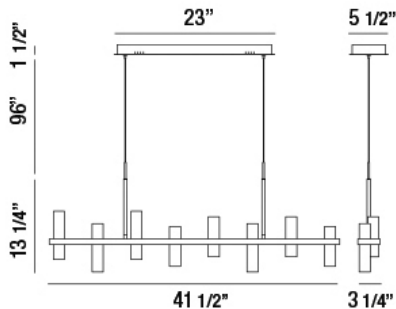

### Product Details

Item No.	:	33723-013
Finish	:	Chrome
Shade	:	Clear/frosted Acrylic
Length	:	41.5"
Width	:	3.25"
Height	:	13.25"
Est. Weight	:	17.31 lbs
IP Rating	:	20
Approval	:	cETLus

### TECHNICAL DETAILS

Hanging Support Type	:	Wire
Wire Length	:	96"
Power Wire Length	:	96"
Canopy Length	:	23"
Canopy Width	:	5.5"
Canopy Height	:	1.25"
Driver	:	Waiberlon