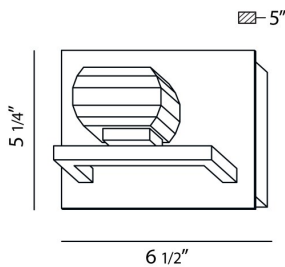

### PRODUCT DETAILS

No.	:	26356-013
Product Color	:	CHROME
Product Material	:	METAL
Shade / Accent Colour	:	CLEAR
Shade / Accent Material	:	CRYSTAL GLASS
Width	:	6.5"
Height	:	5.25"
Ext	:	5"
Weight	:	1.8lbs

### TECHNICAL DETAILS

Canopy / Backplate Length	:	5.625"
Canopy / Backplate Height	:	0.813"
Canopy / Backplate Width	:	4.5"
Adjustable Lamp Head	:	No
Mounting	:	Up
Approval	:	